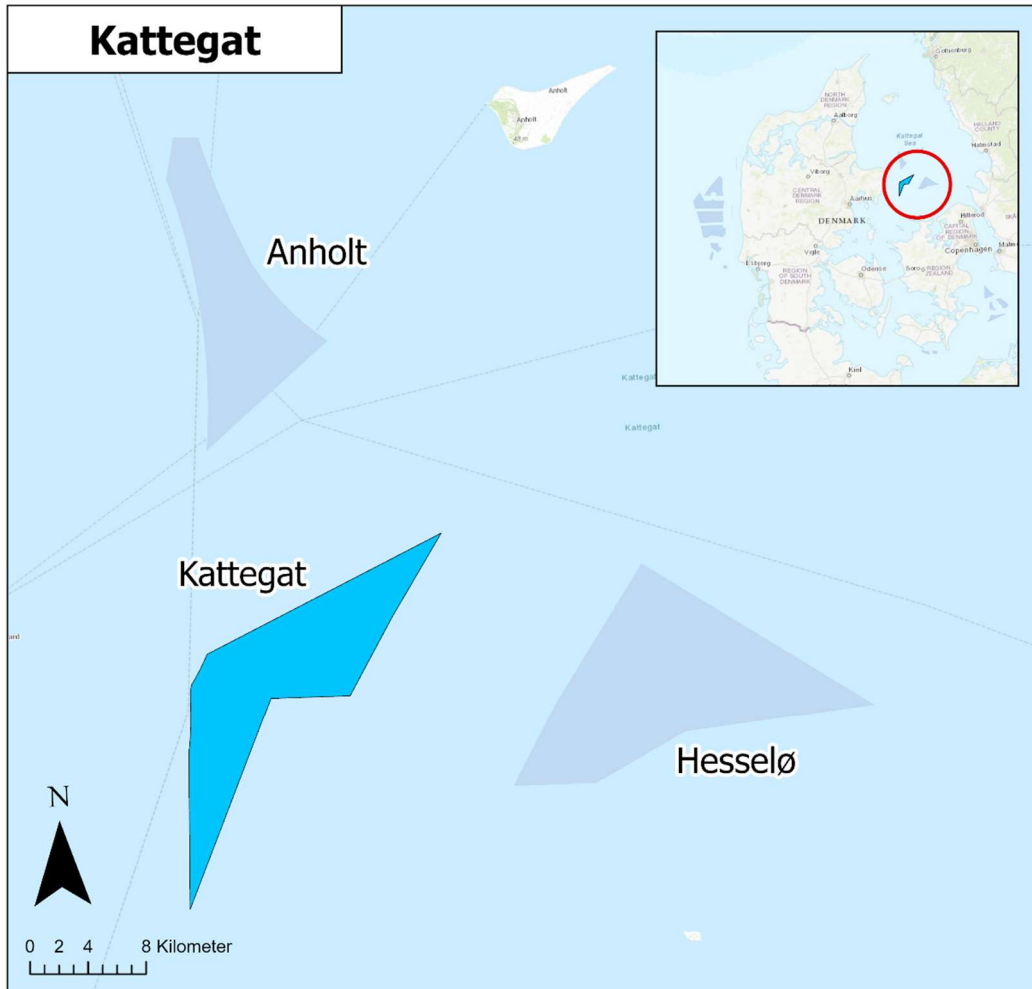

Koordinater til planområdet for Kattegat Havvindmøllepark

ETRS89 UTM32		
Object_ID	Easting	Northing
1	634608,701	6236603,3802
2	633257,4439	6233057,9458
3	633169,8218	6243934,5457
4	633223,8081	6244351,525
5	633283,4213	6245121,6587
6	633303,31	6245893,84
7	633285,3081	6248250,147
8	633362,5826	6248634,6126
9	633599,8386	6249029,729

ETRS89 UTM32		
Object_ID	Easting	Northing
10	633962,8662	6249711,5431
11	634290,3136	6250411,1414
12	634414,4812	6250716,4532
13	650543,8729	6259071,4757
14	647182,8106	6253323,663
15	644272,7384	6247860,8958
16	638829,1785	6247677,0835
17	634608,701	6236603,3802