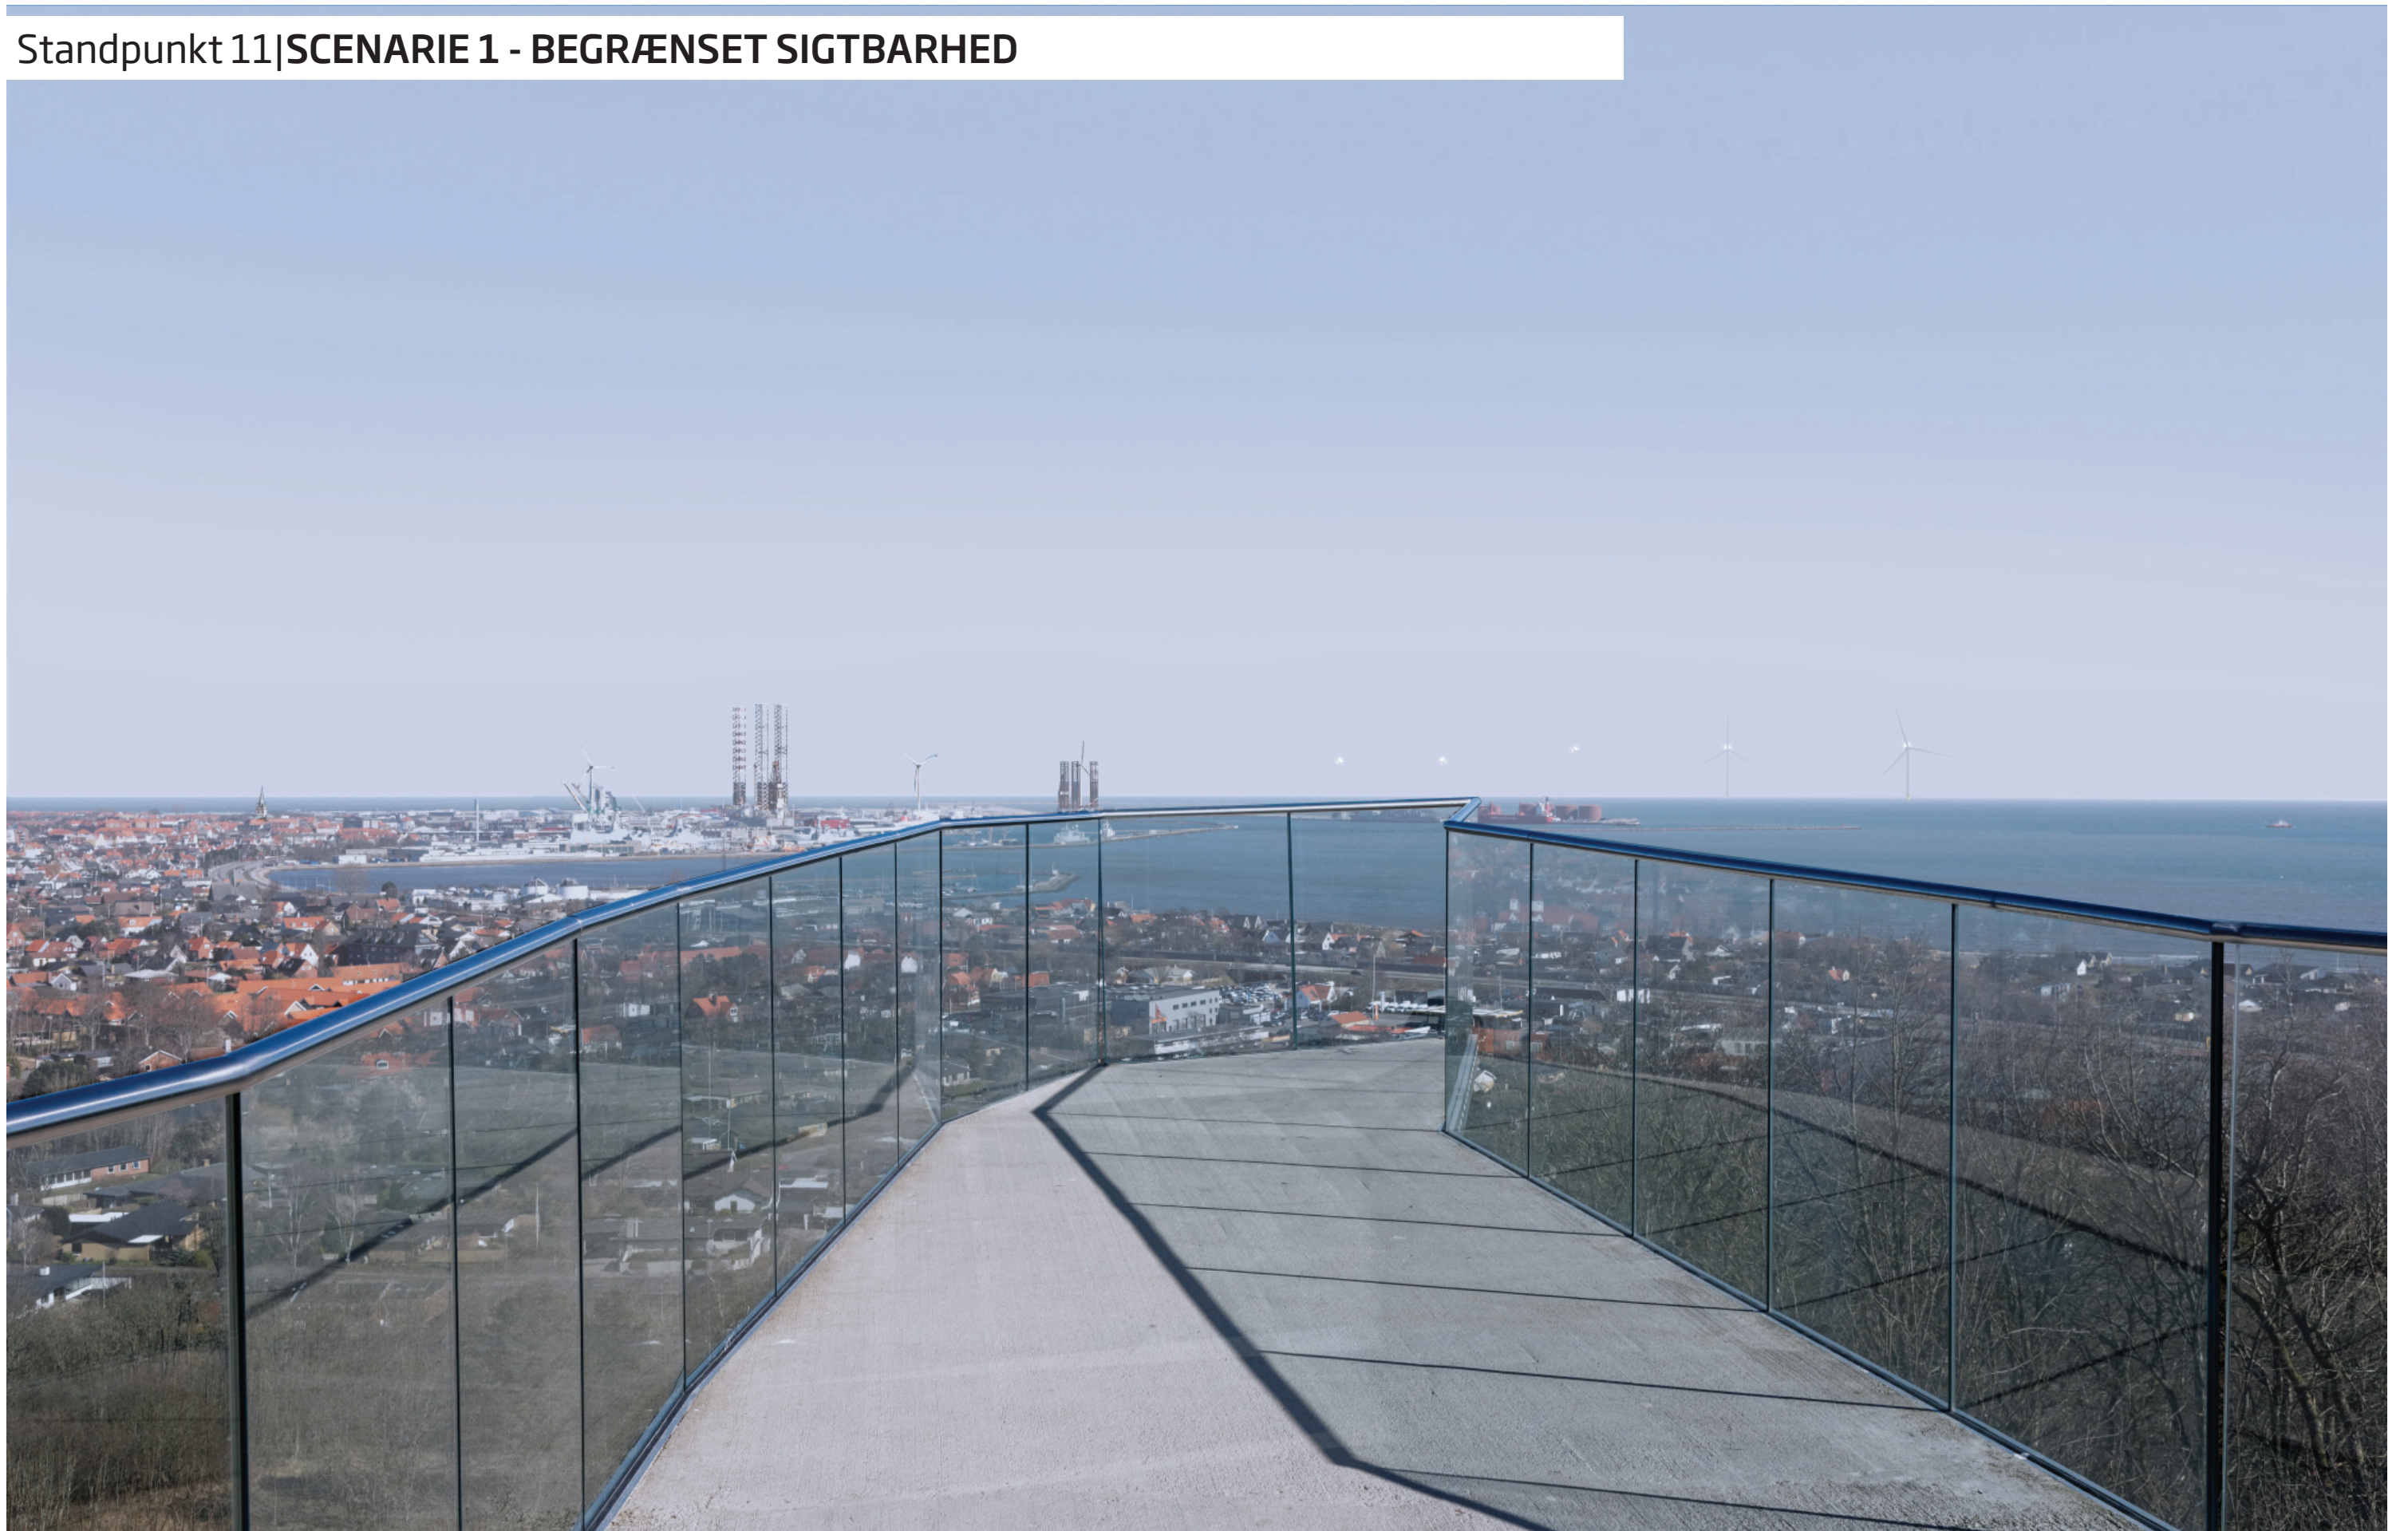

Standpunkt 11 | SCENARIO 1 - BEGRÆNSET SIGTBARHED

STANDPUNKT 11 - PIKKERBAKKEN
AFSTAND TIL NÆRMESTE MØLLE : 7KM