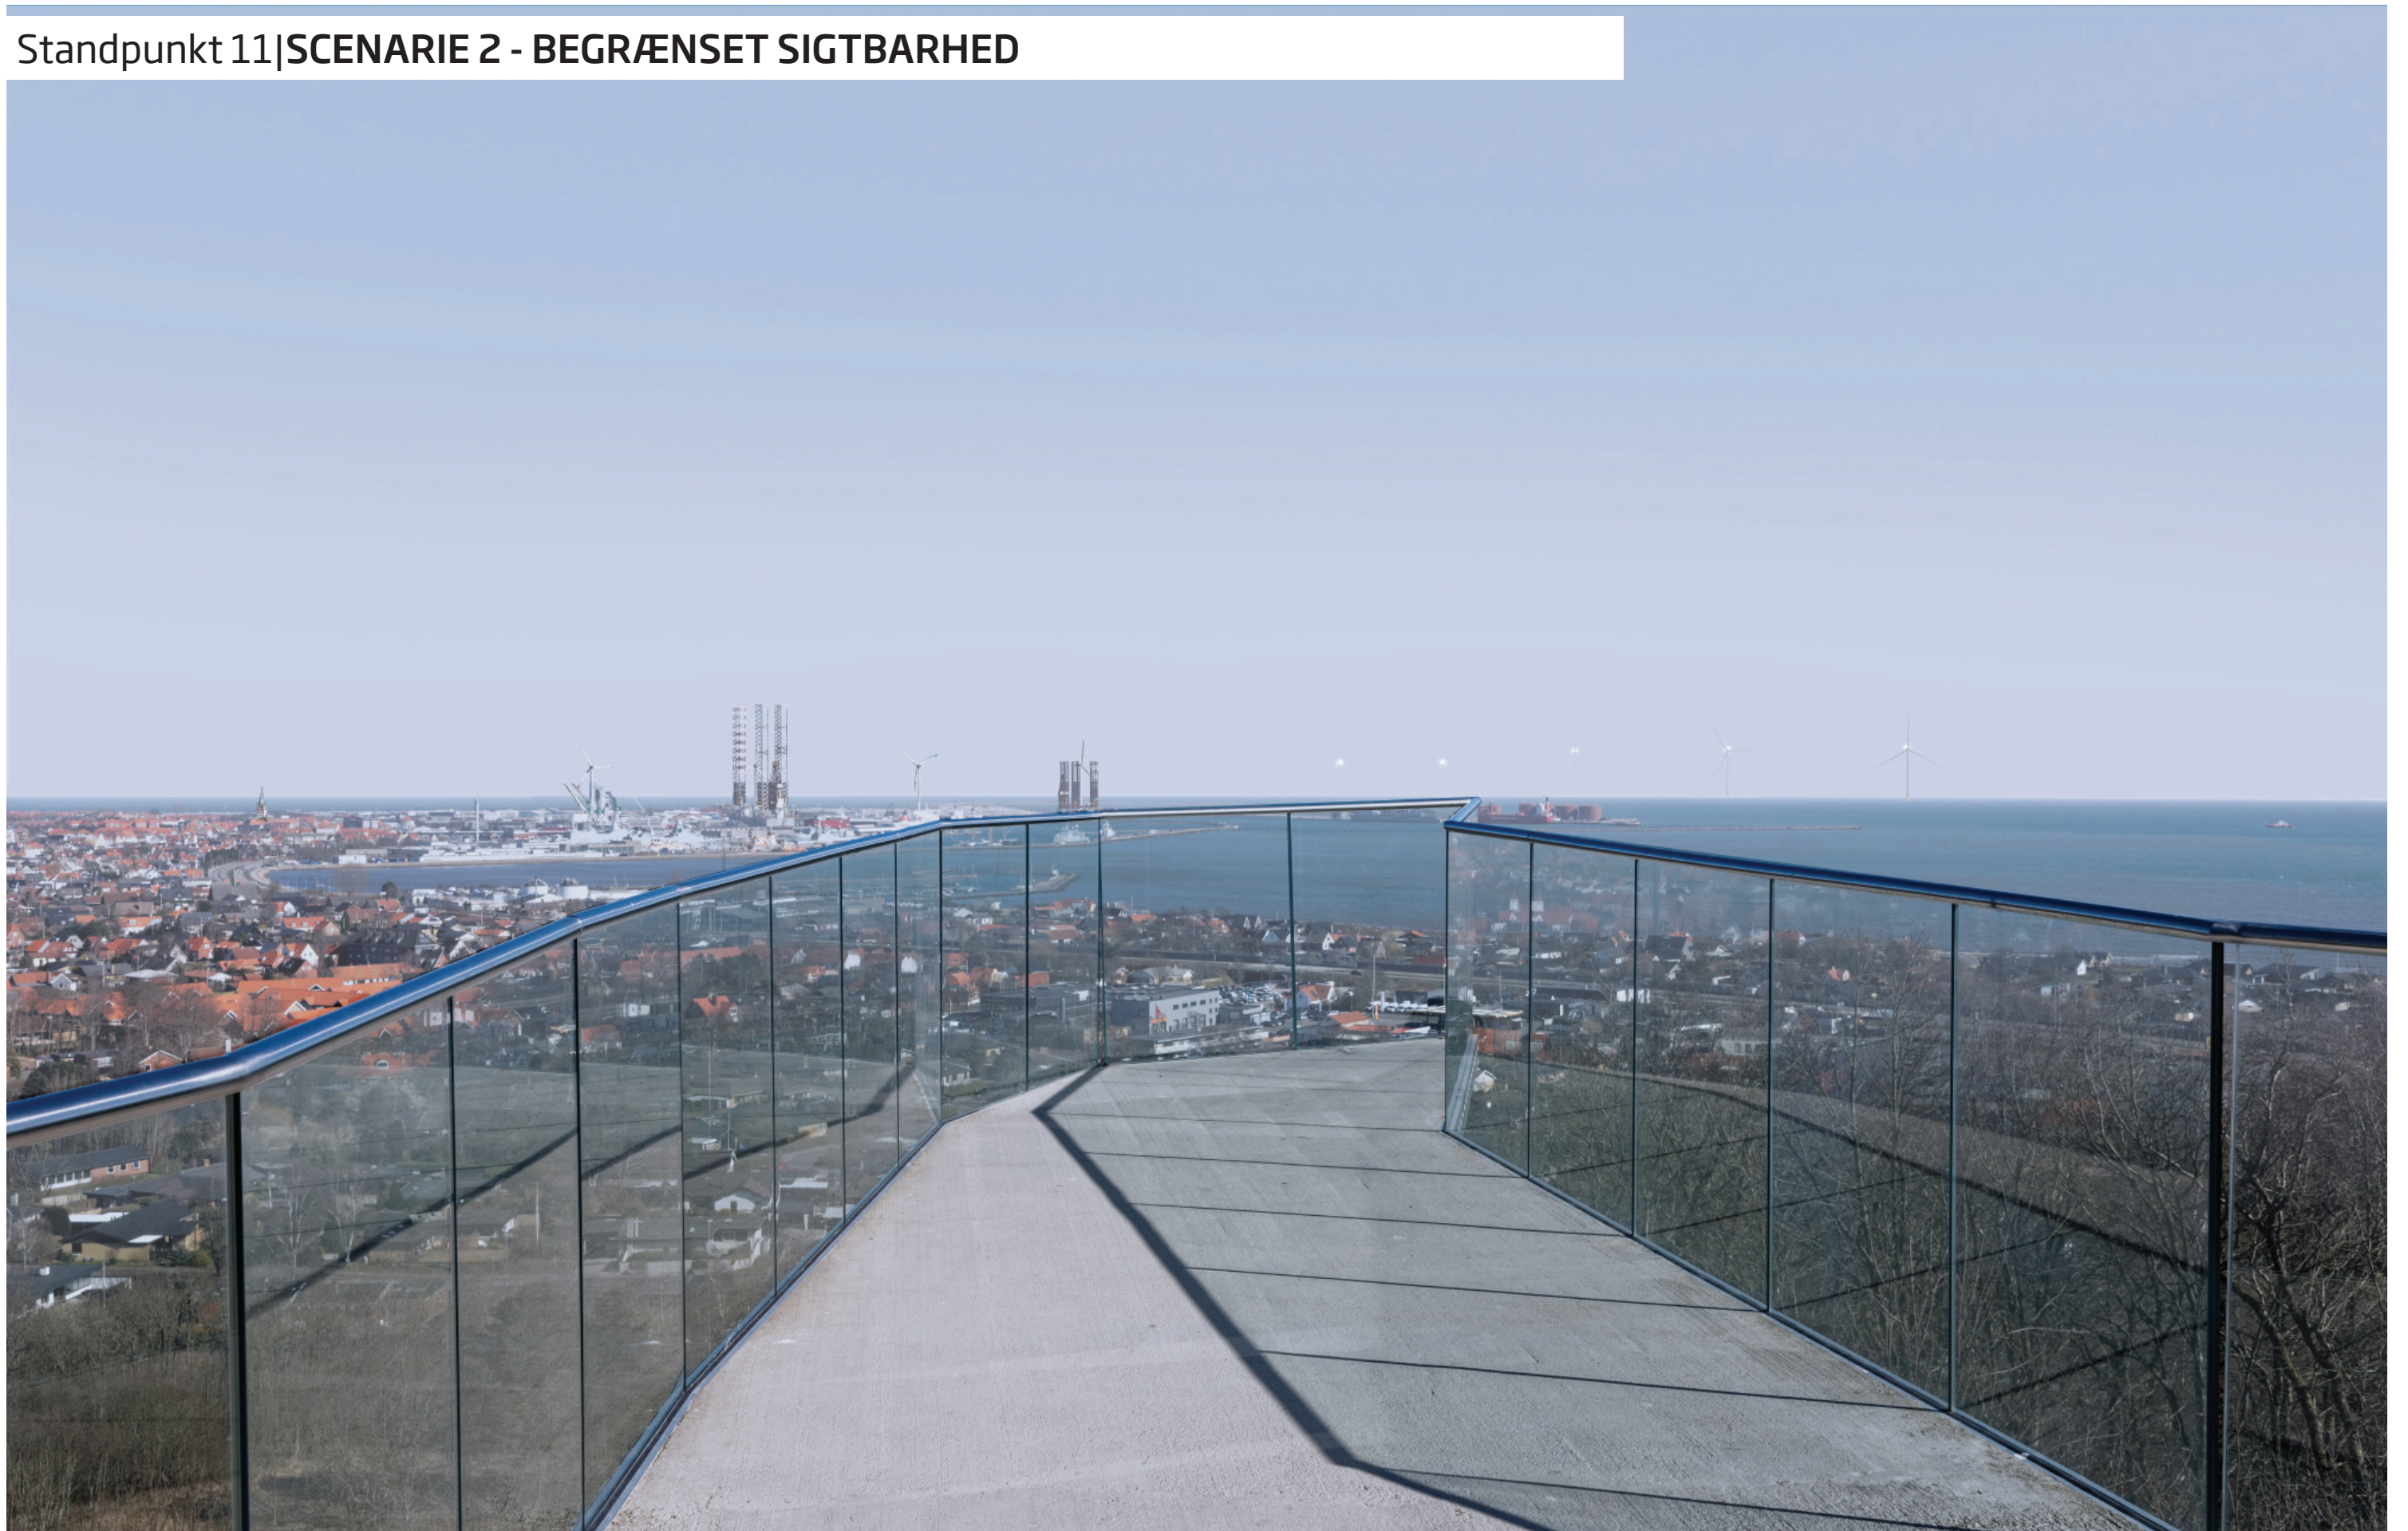

Standpunkt 11 | SCENARIO 2 - BEGRÆNSET SIGTBARHED

STANDPUNKT 11 - PIKKERBAKKEN
AFSTAND TIL NÆRMESTE MØLLE : 7KM