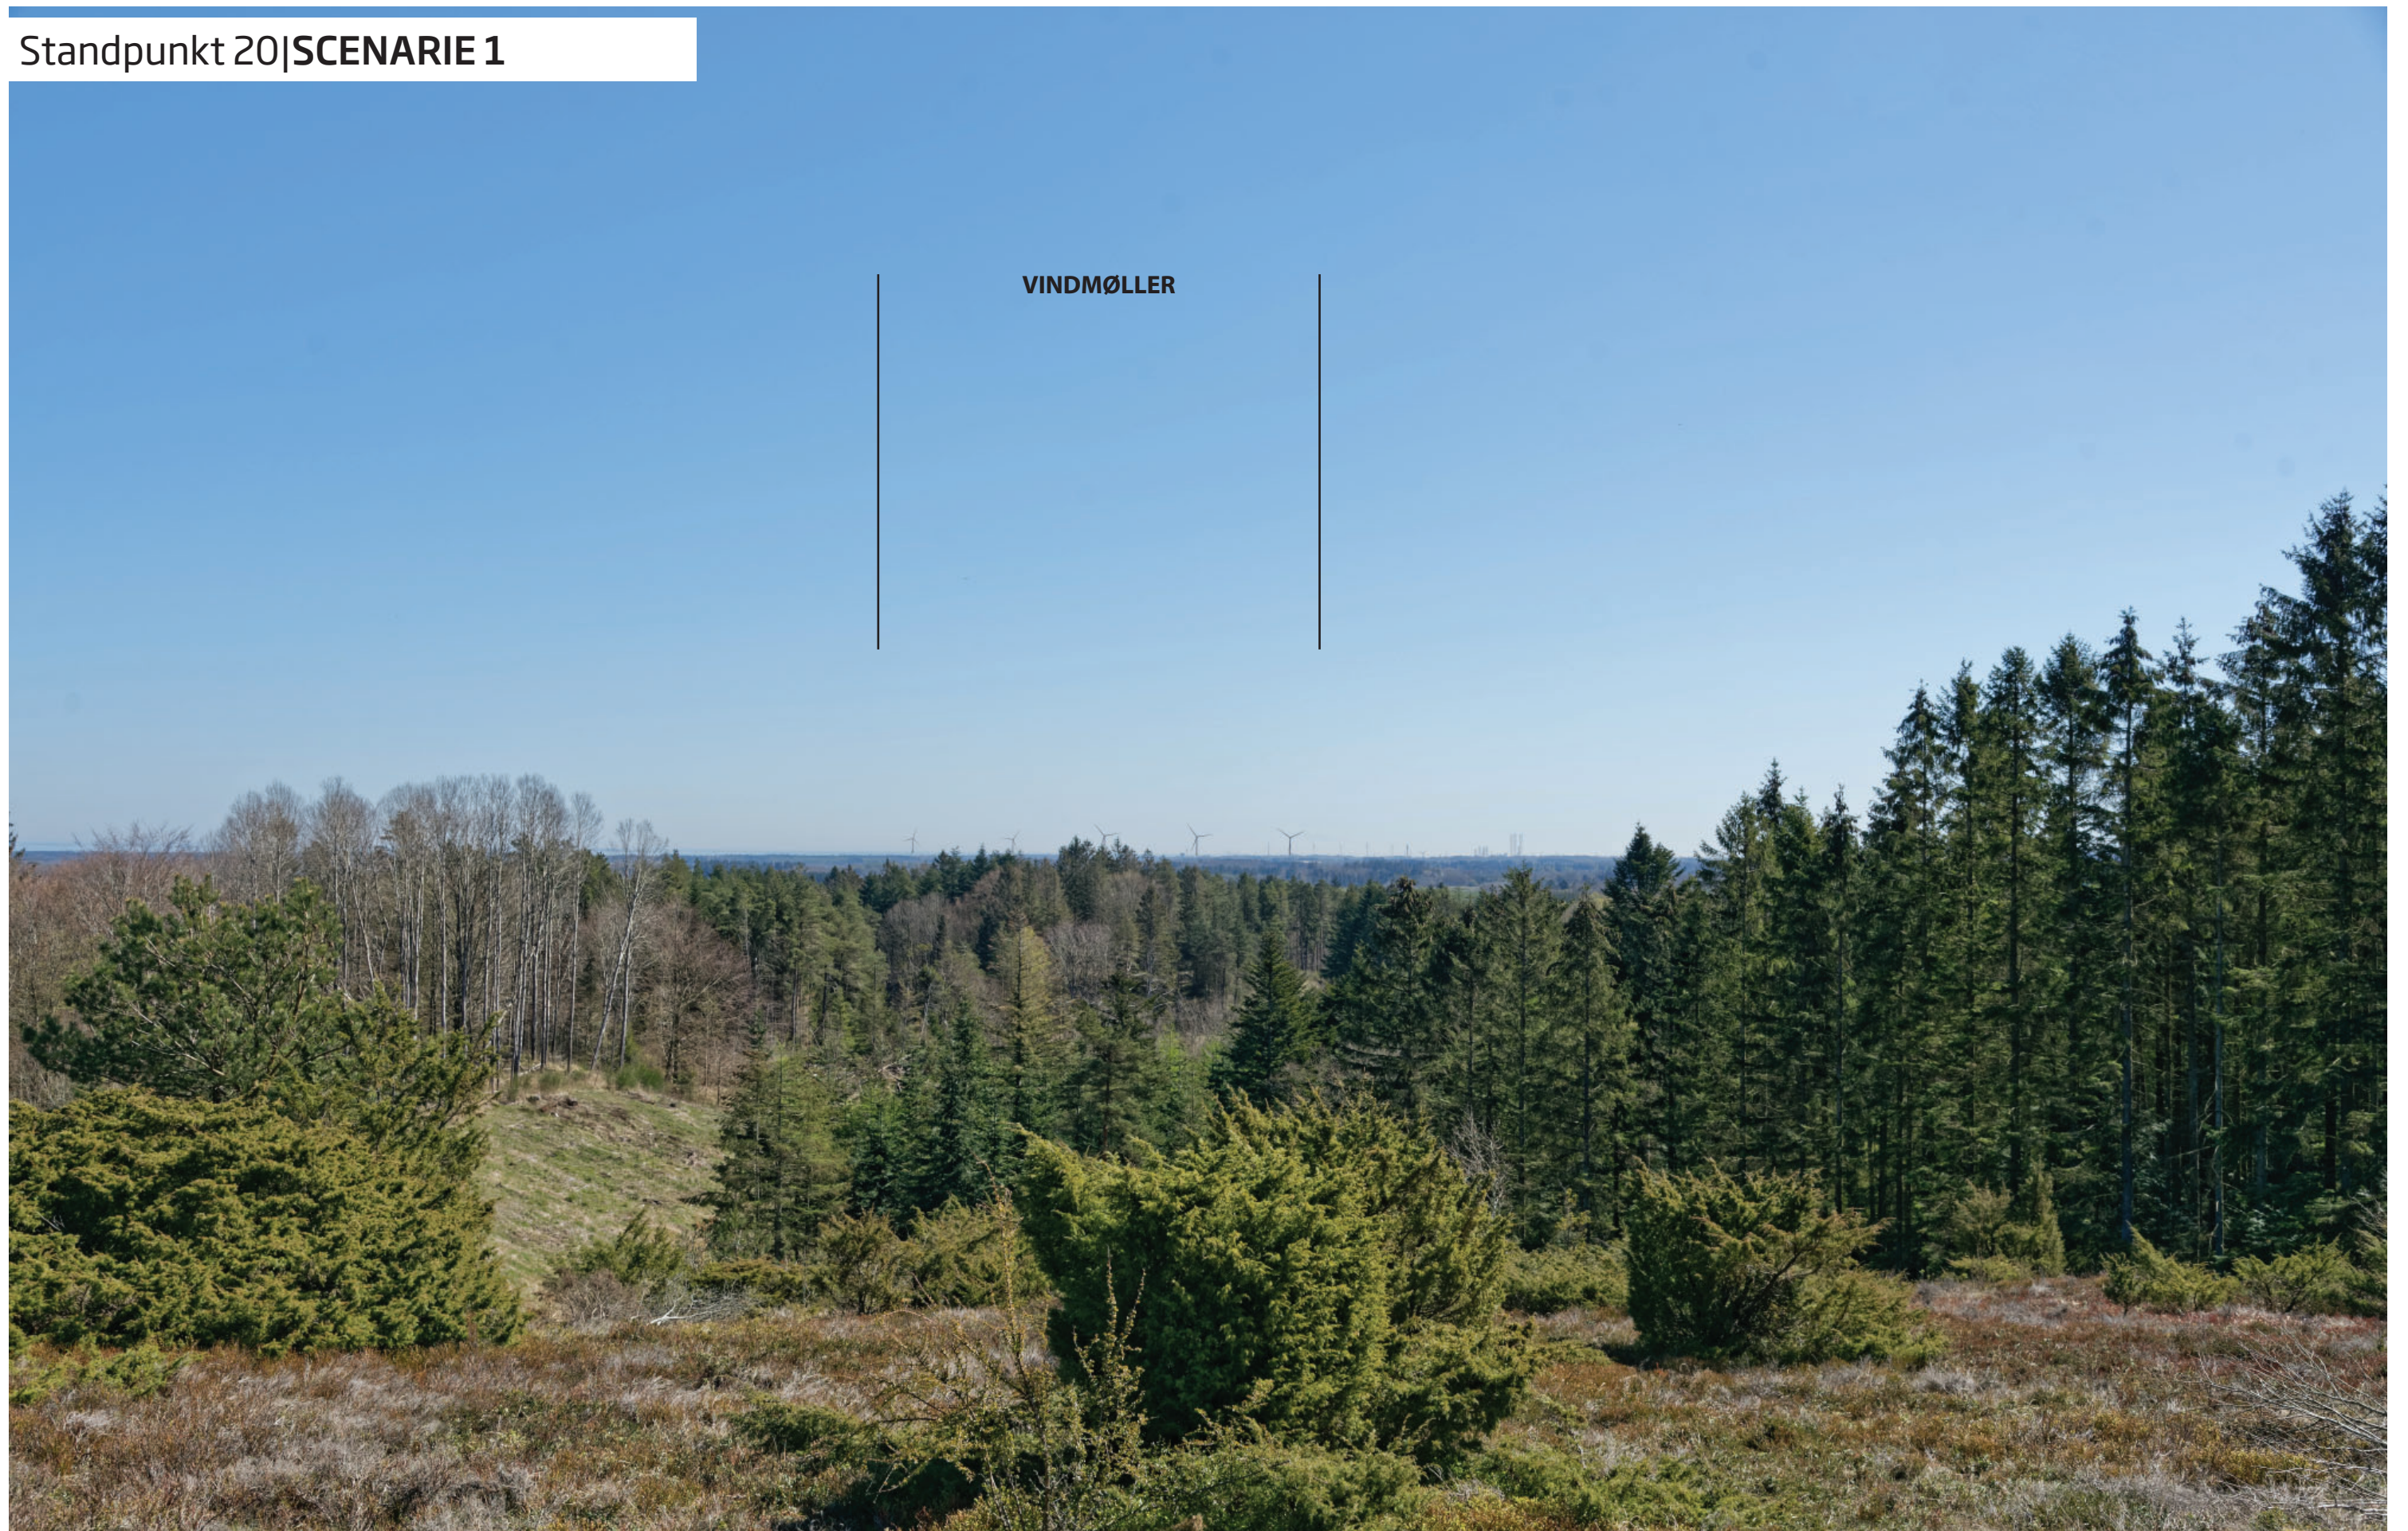

**STANDPUNKT 19 - HJØRRINGVEJ/ROSENHØJVEJ**  
**AFSTAND TIL NÆRMESTE MØLLE : 14KM**

Standpunkt 20|EKSISTERENDE FORHOLD

STANDPUNKT 20 - TOLNE SKOV - BÅLHØJ

VINDMØLLER

VINDMØLLER

Standpunkt 21 | EKSISTERENDE FORHOLD