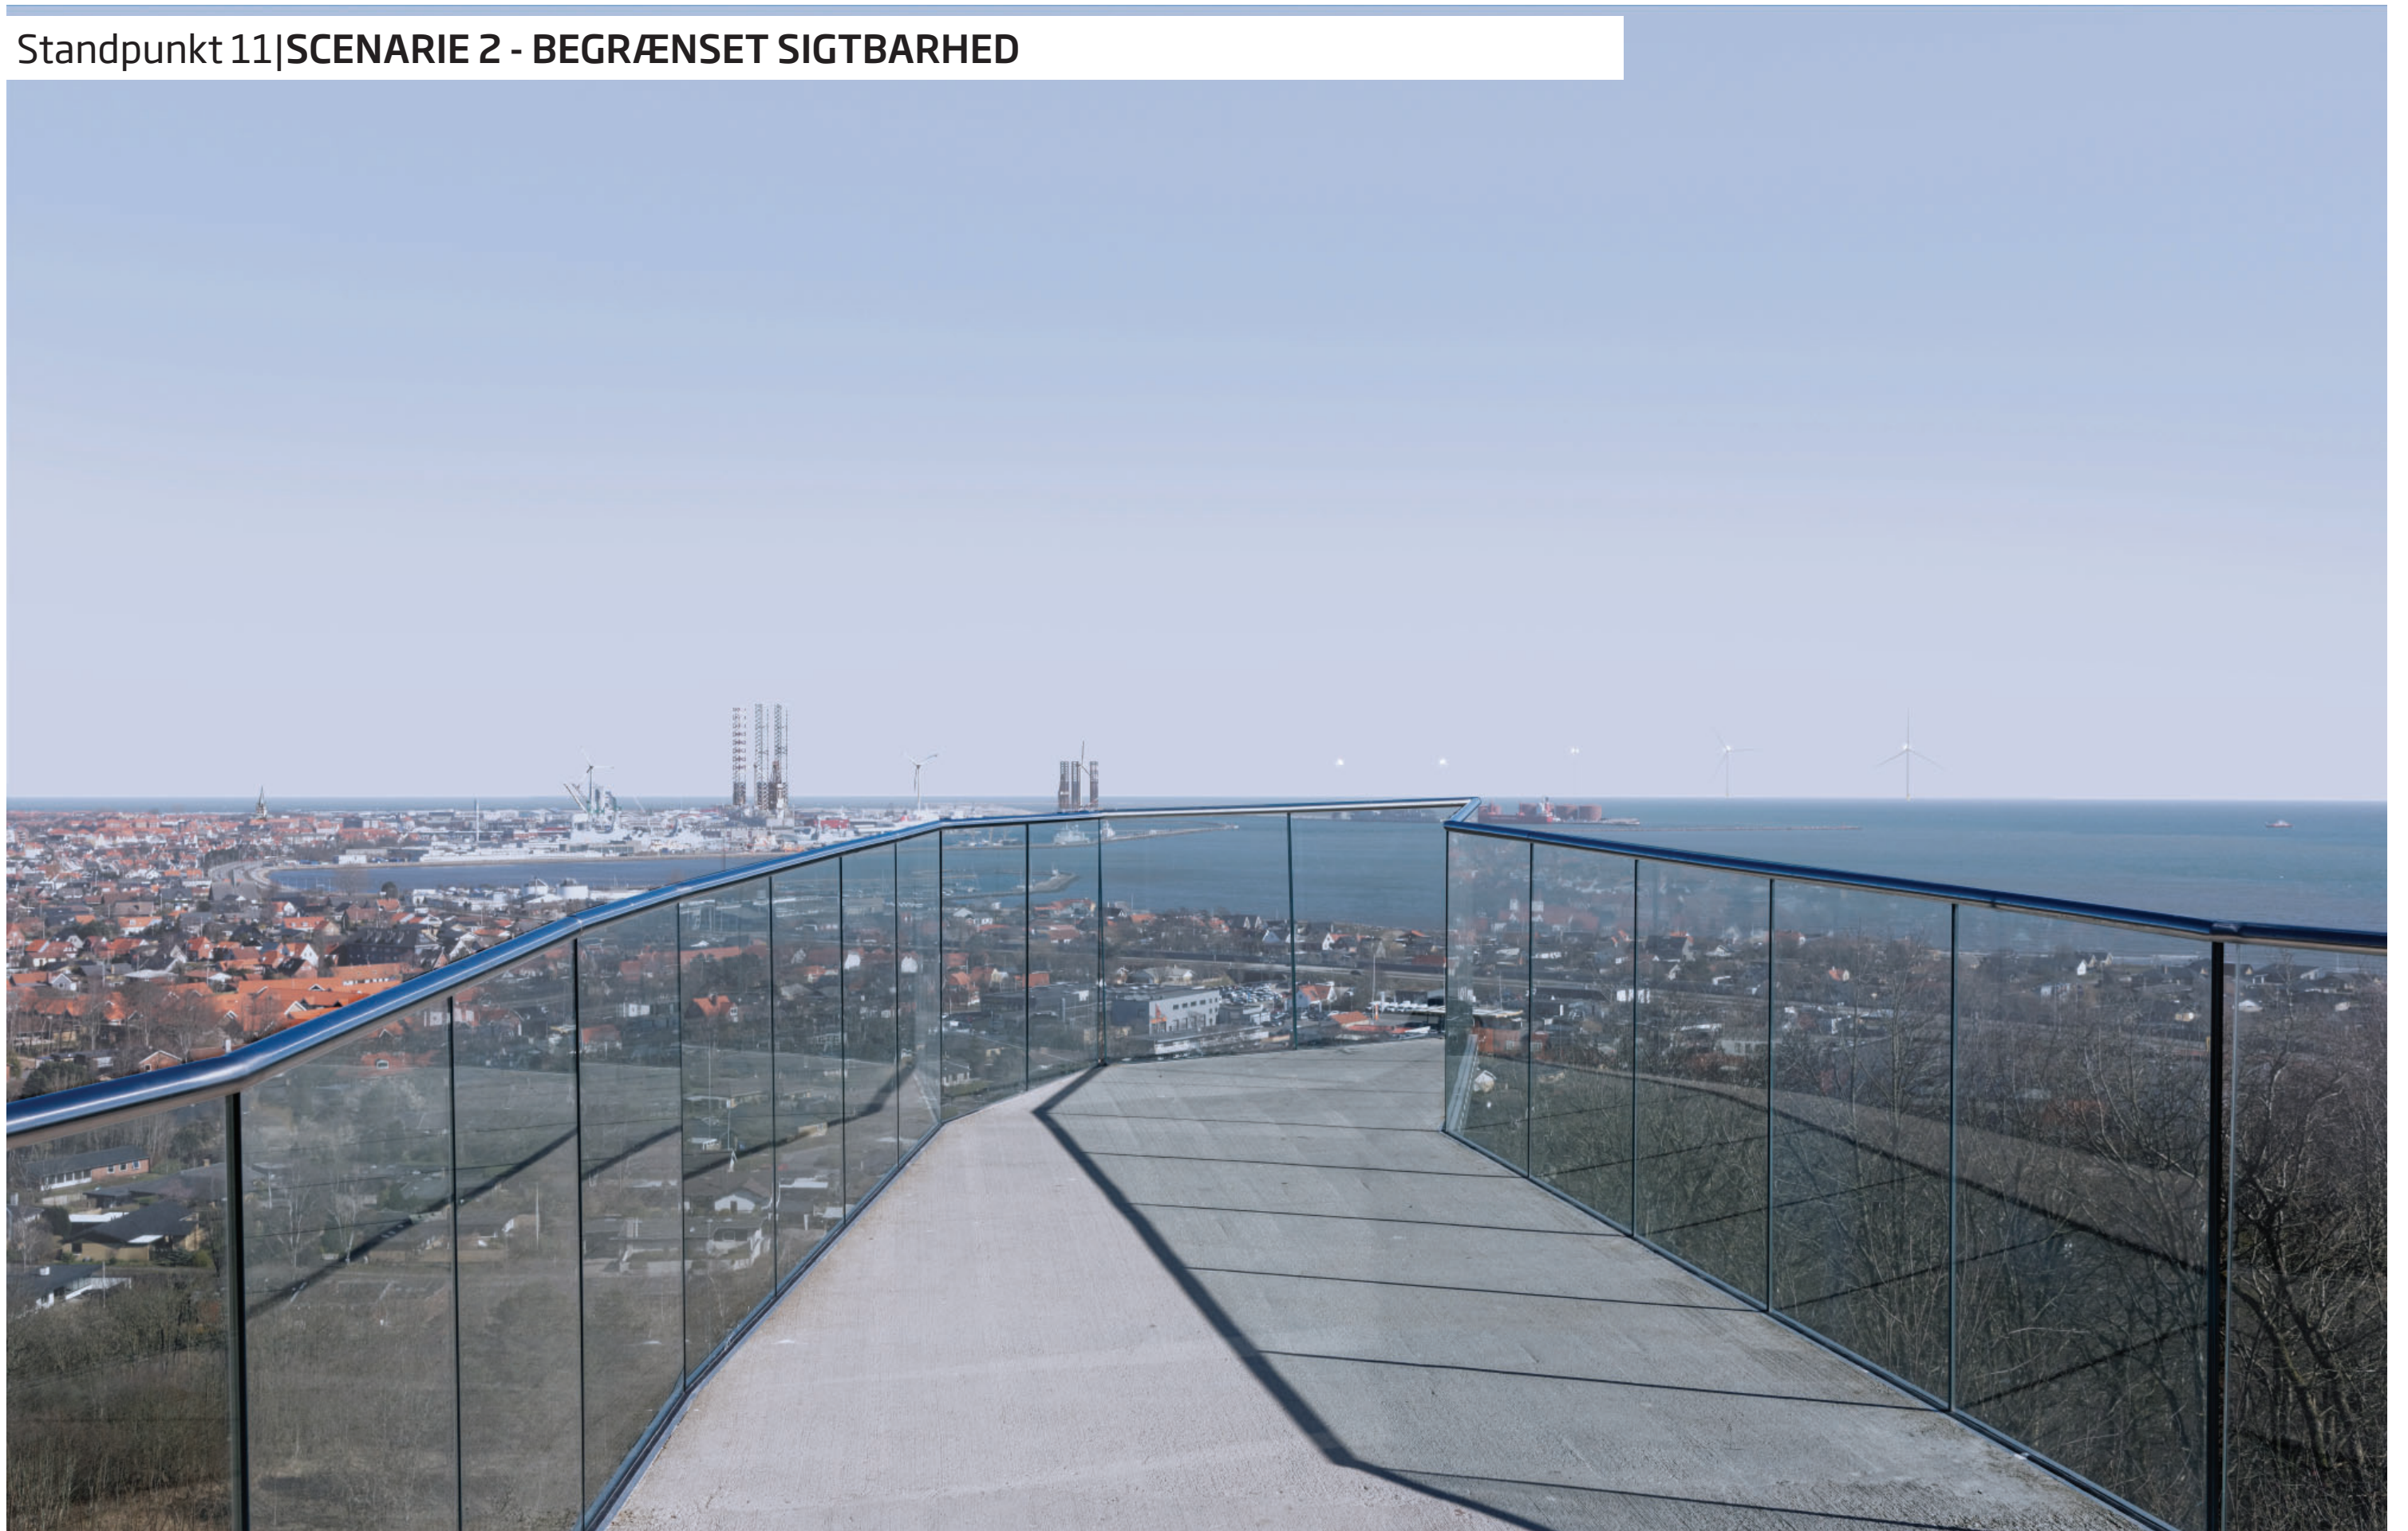

Standpunkt 11 | EKSISTERENDE FORHOLD - BEGRÆNSET SIGTBARHED

STANDPUNKT 11 - PIKKERBAKKEN

Standpunkt 11 | SCENARIO 1 - BEGRÆNSET SIGTBARHED

**STANDPUNKT 11 - PIKKERBAKKEN**  
**AFSTAND TIL NÆRMESTE MØLLE : 7KM**

Standpunkt 11 | SCENARIO 2 - BEGRÆNSET SIGTBARHED

**STANDPUNKT 11 - PIKKERBAKKEN**  
**AFSTAND TIL NÆRMESTE MØLLE : 7KM**

Standpunkt 11|NATTEVISUALISERING - EKSISTERENDE FORHOLD

STANDPUNKT 11 - PIKKERBAKKEN