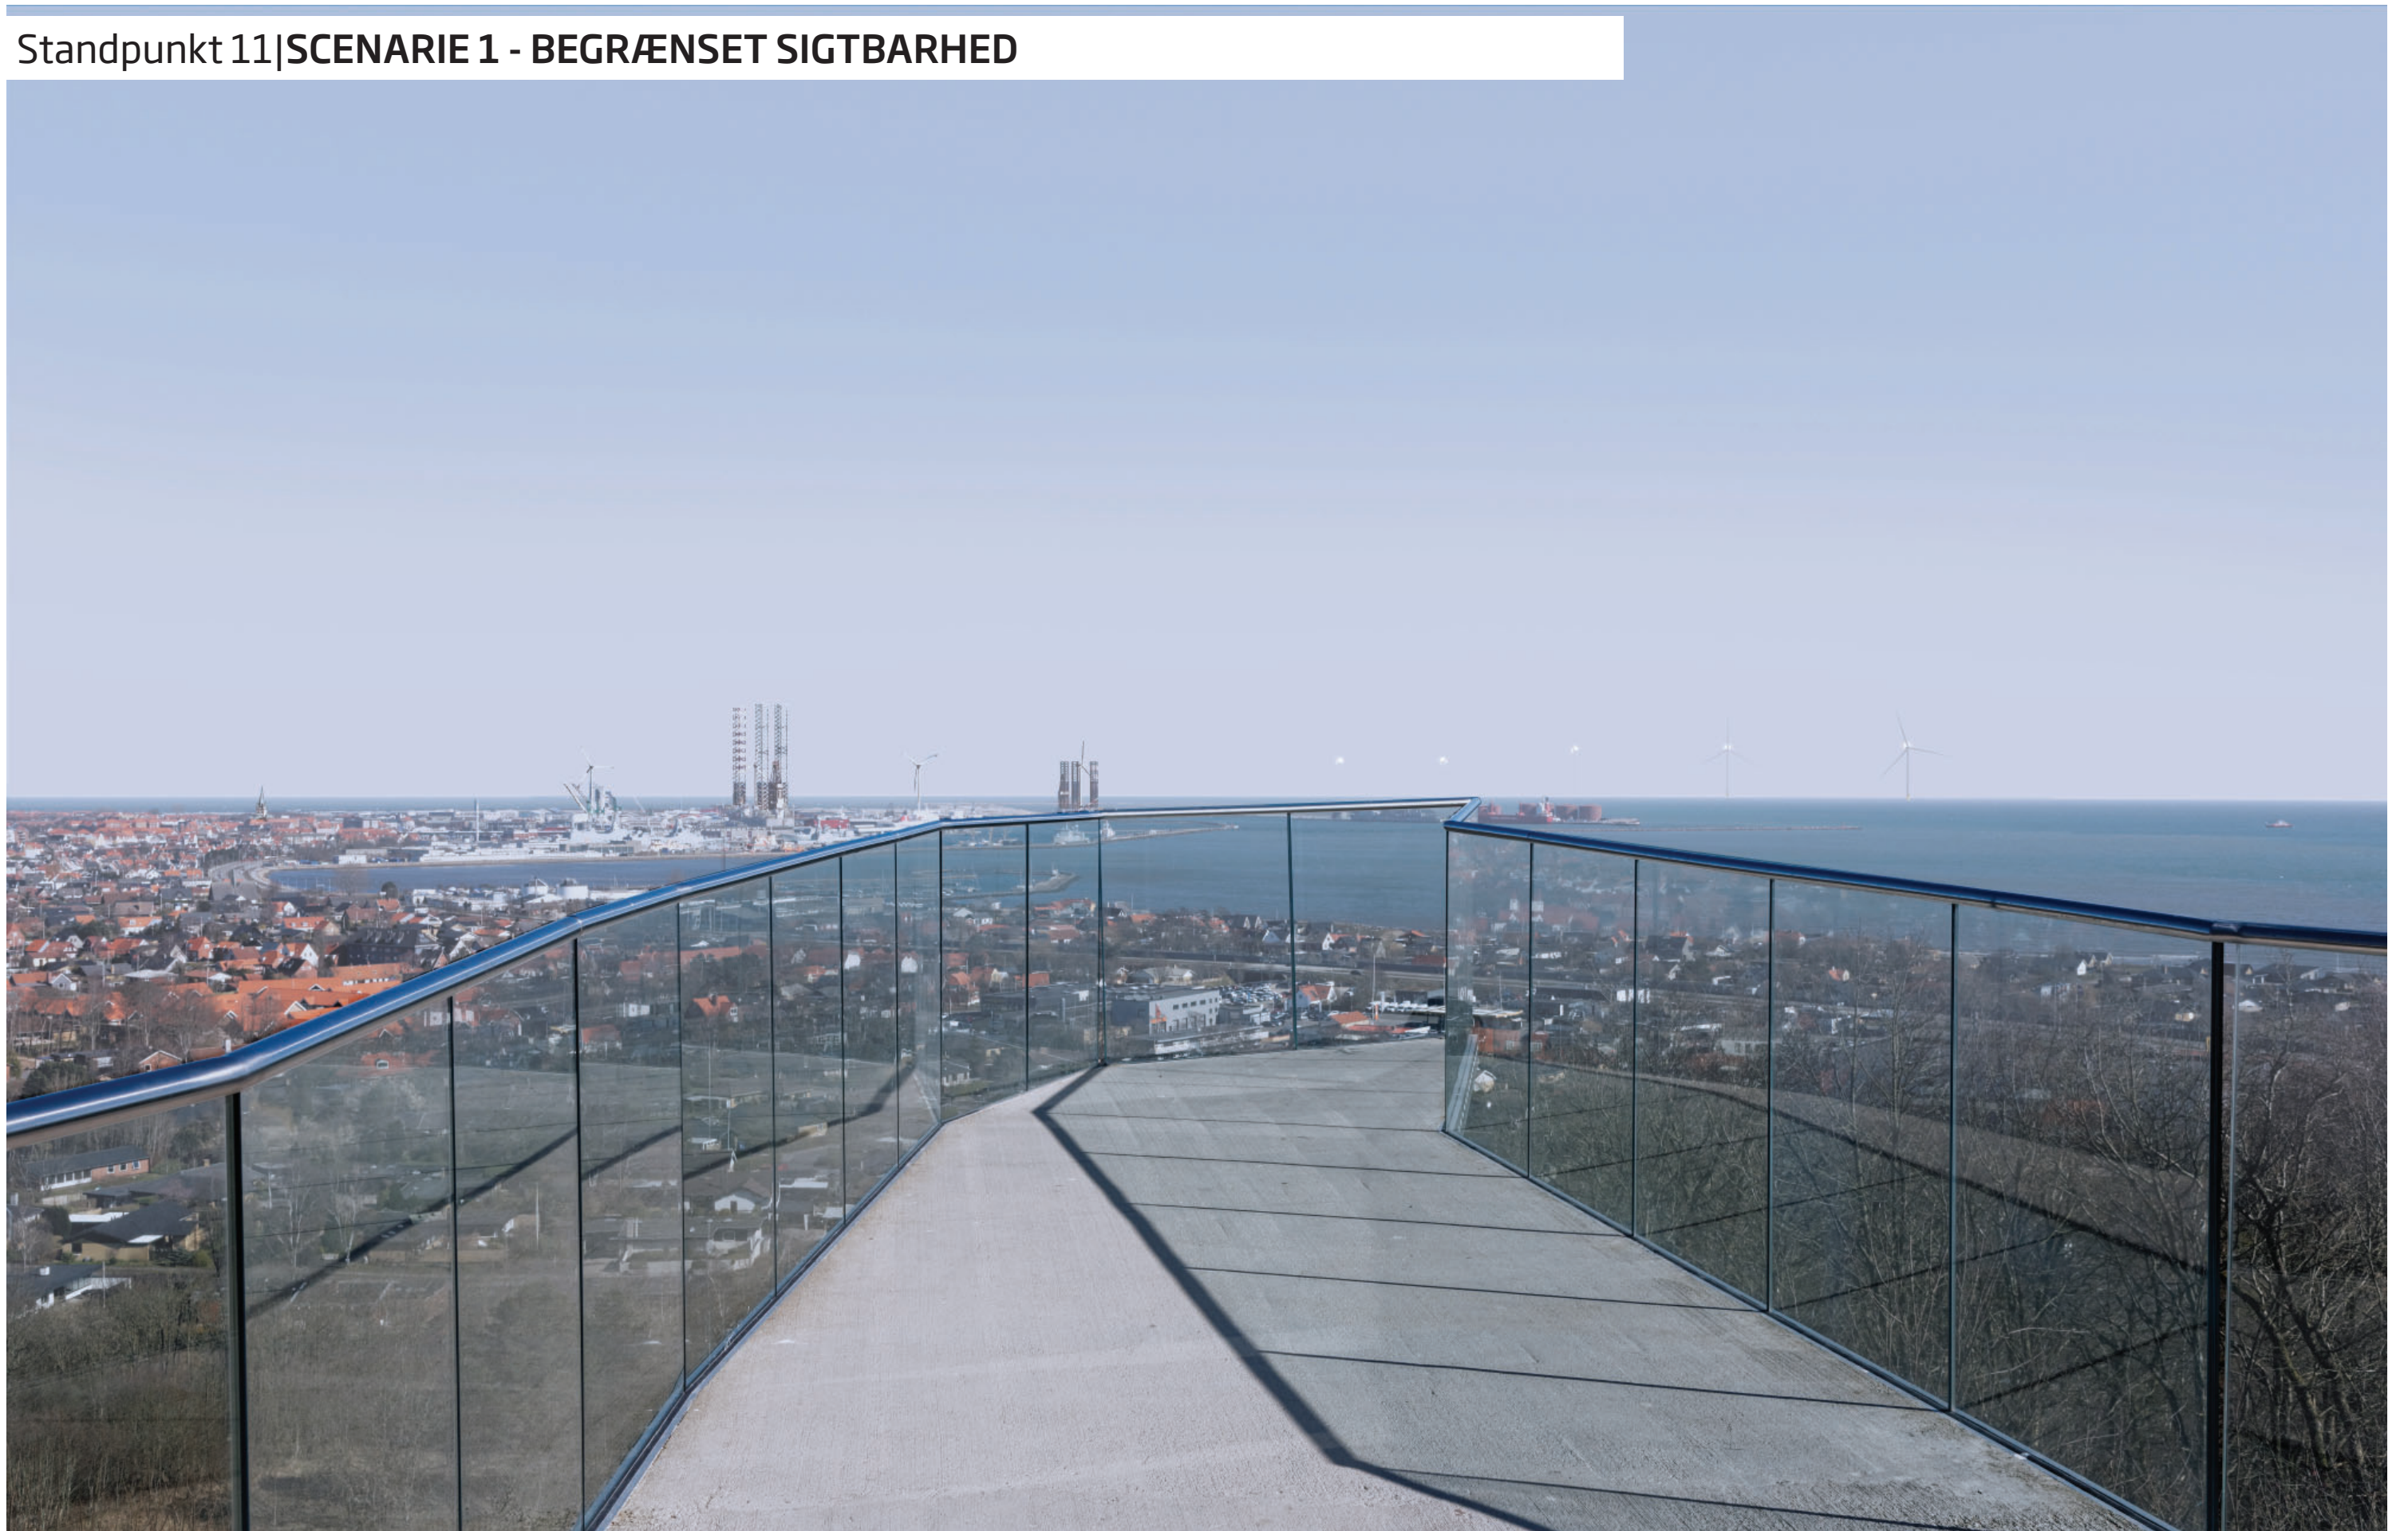

Standpunkt 11 | EKSISTERENDE FORHOLD - BEGRÆNSET SIGTBARHED

STANDPUNKT 11 - PIKKERBAKKEN

Standpunkt 11 | SCENARIO 1 - BEGRÆNSET SIGTBARHED

**STANDPUNKT 11 - PIKKERBAKKEN**  
**AFSTAND TIL NÆRMESTE MØLLE : 7KM**