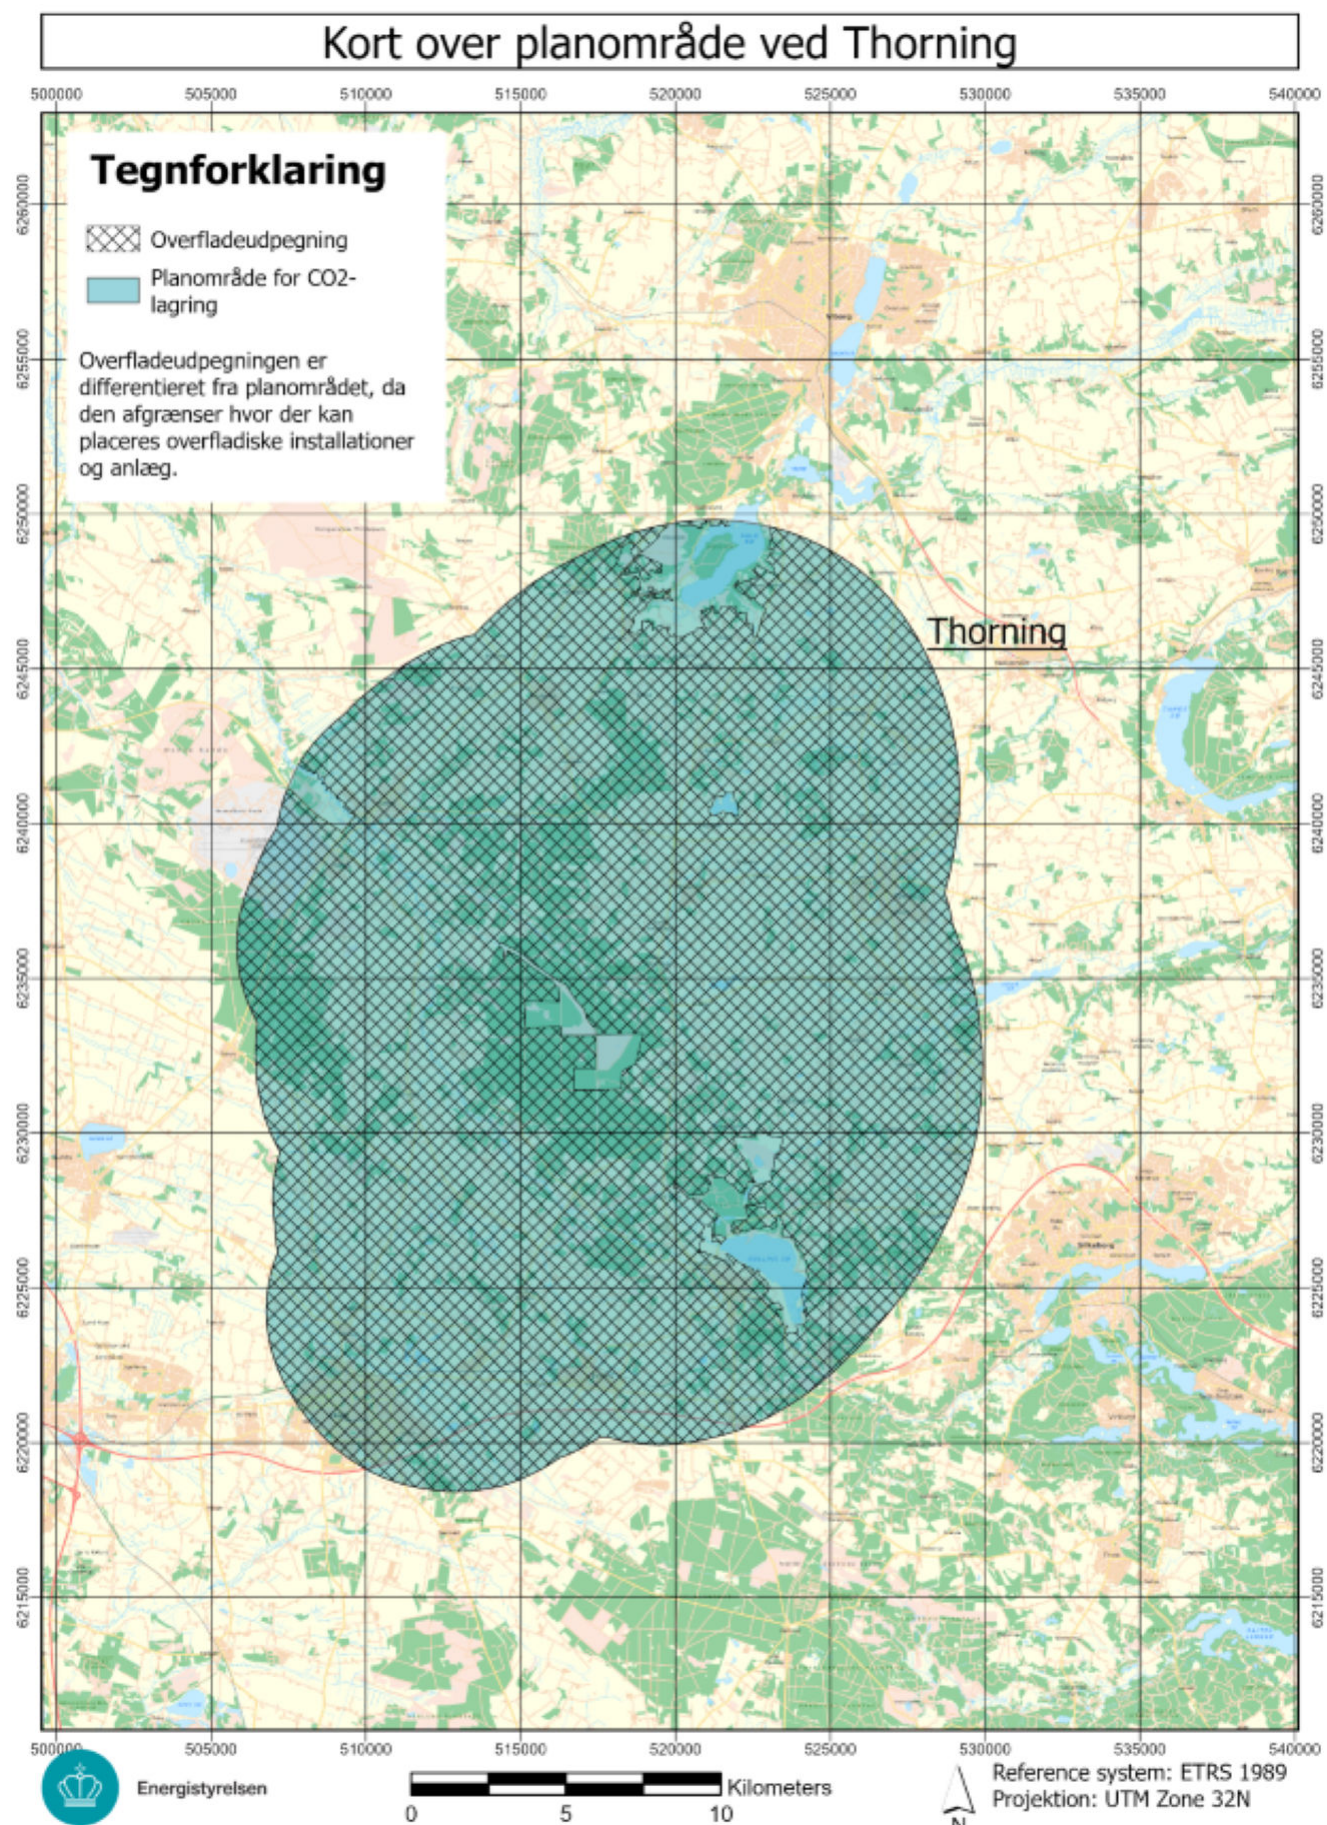

Lovtidende A

2024

27. september 2024.

Bekendtgørelse om område nær Thorning, der er åbent for meddelelse af tilladelser til efterforskning og lagring af kuldioxid

I medfør af § 23 b, stk. 1, nr. 2, i lov om anvendelse af Danmarks undergrund, jf. lovbekendtgørelse nr. 1461 af 29. november 2023, fastsættes efter bemyndigelse i henhold til § 3, stk. 1, nr. 1, og § 4, stk. 1, i bekendtgørelse nr. 910 af 26. juni 2024 om Energistyrelsens opgaver og beføjelser:

§ 1. Området som afgrænset på bilag 1 og 2 er åbent for ansøgninger om tilladelse til efterforskning og anvendelse af

undergrunden til geologisk lagring af kuldioxid fra den 30. september 2024 til den 11. november 2024.

PETER CHRISTIAN BAGGESGAARD HANSEN

/ Henrik Sulsbrück

Kort

Kort over planområde ved Thorning

Bilag 2**Område der udbydes**

Det udbudte planområde samt overfladeudpegning ved Thorning, der er afbildet på kort i bilag 1, har hjørnekoordinater som oplistet i nedenstående tabel efter ETRS 89 UTM Zone 32. Det udbudte område afgrænses, hvor det er muligt, ved at forbinde hjørnekoordinaterne i den nedenfor nævnte rækkefølge med bredde- eller længdegrader. Ellers anvendes geodætiske linjer.

82	Thorning	516477	6248423
83	Thorning	517369	6248876
84	Thorning	518288	6249268
85	Thorning	519242	6249565
86	Thorning	520224	6249751
87	Thorning	521221	6249811
88	Thorning	522219	6249745
89	Thorning	523200	6249554