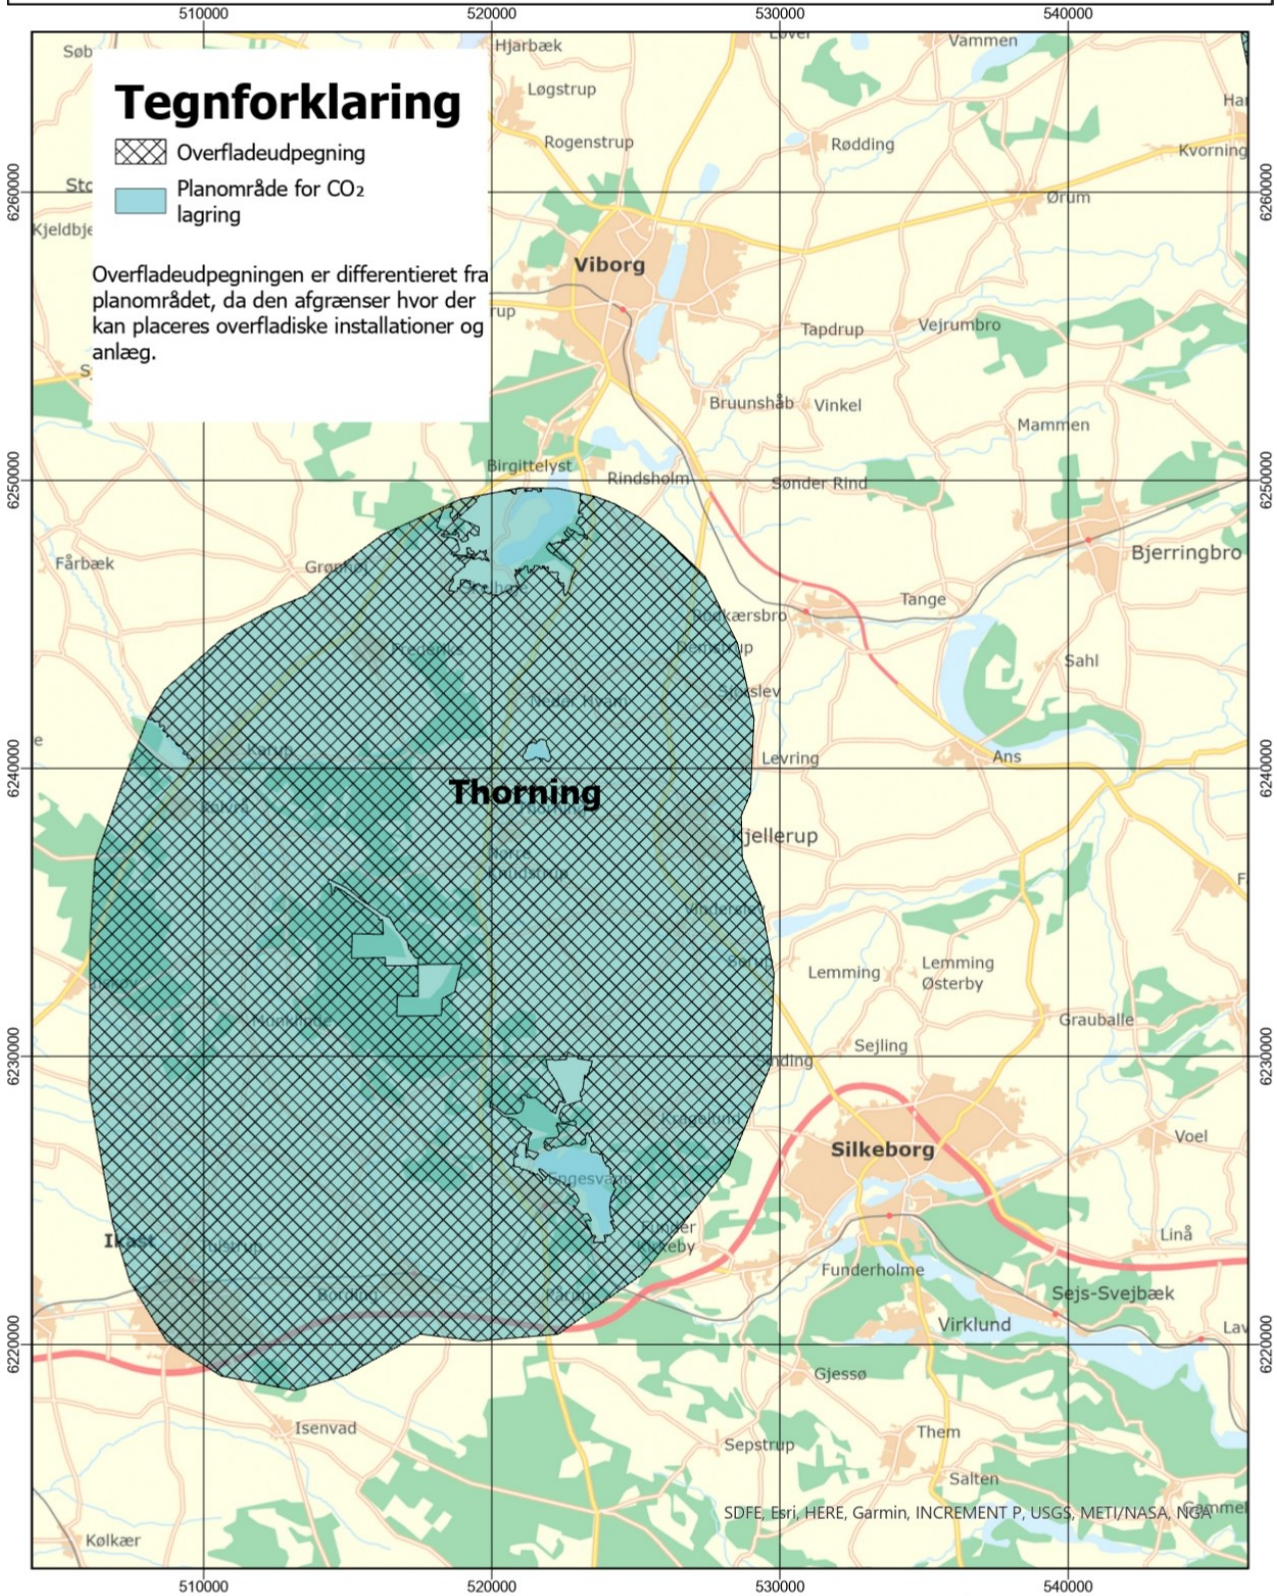

Kort over planområde ved Thorning

Energistyrelsen

Referencesystem: ETRS89
Projektion: UTM32N