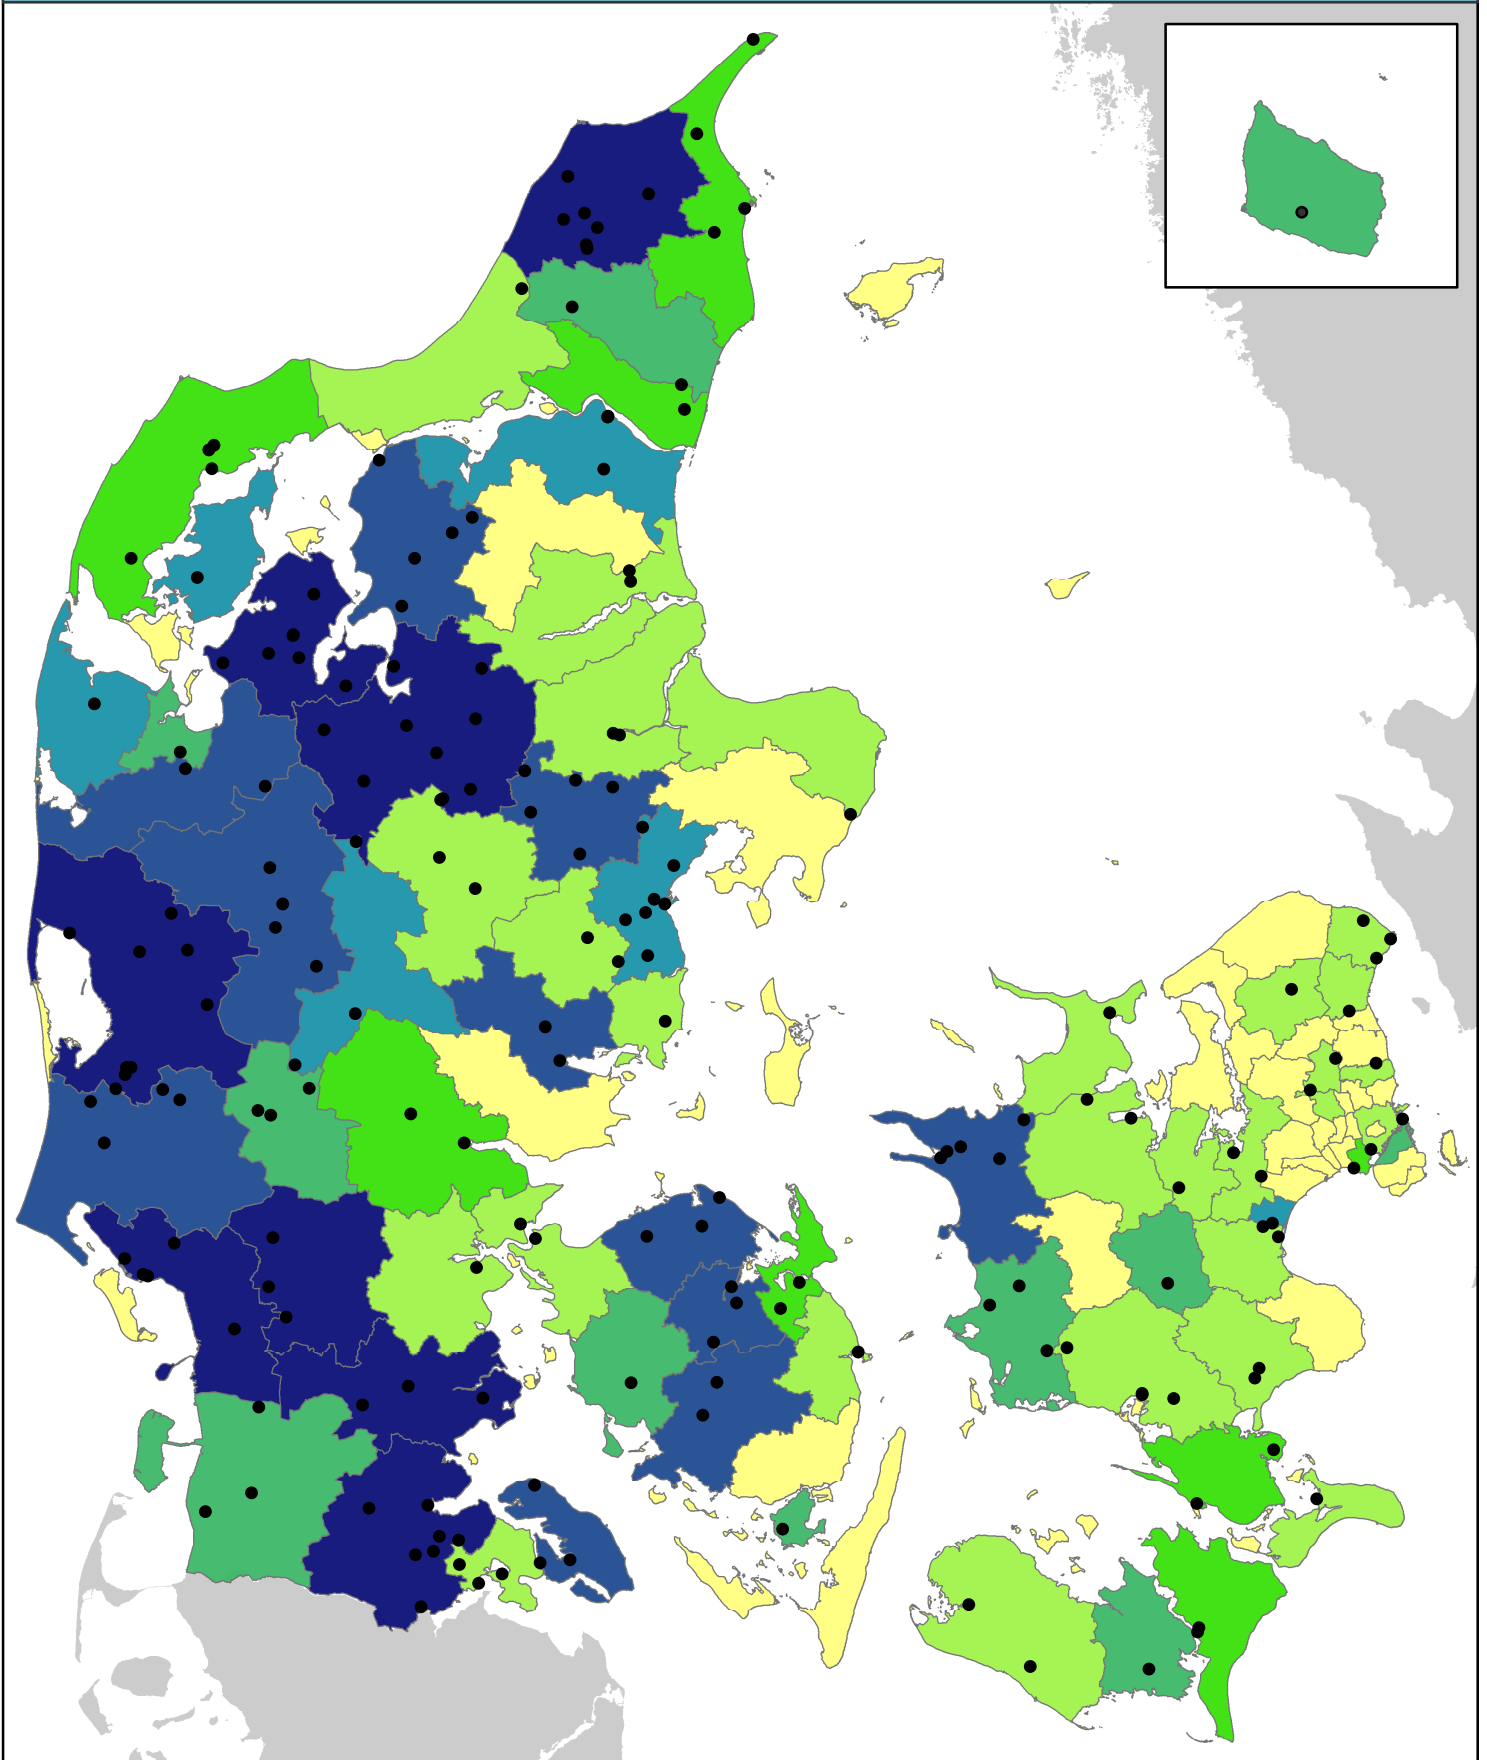

# Biogasproduktion pr kommune

## Biogasproduktion pr kommune (TJ/år)

0 25 50 100  
Kilometer  
Kortet er opdateret 06 2020