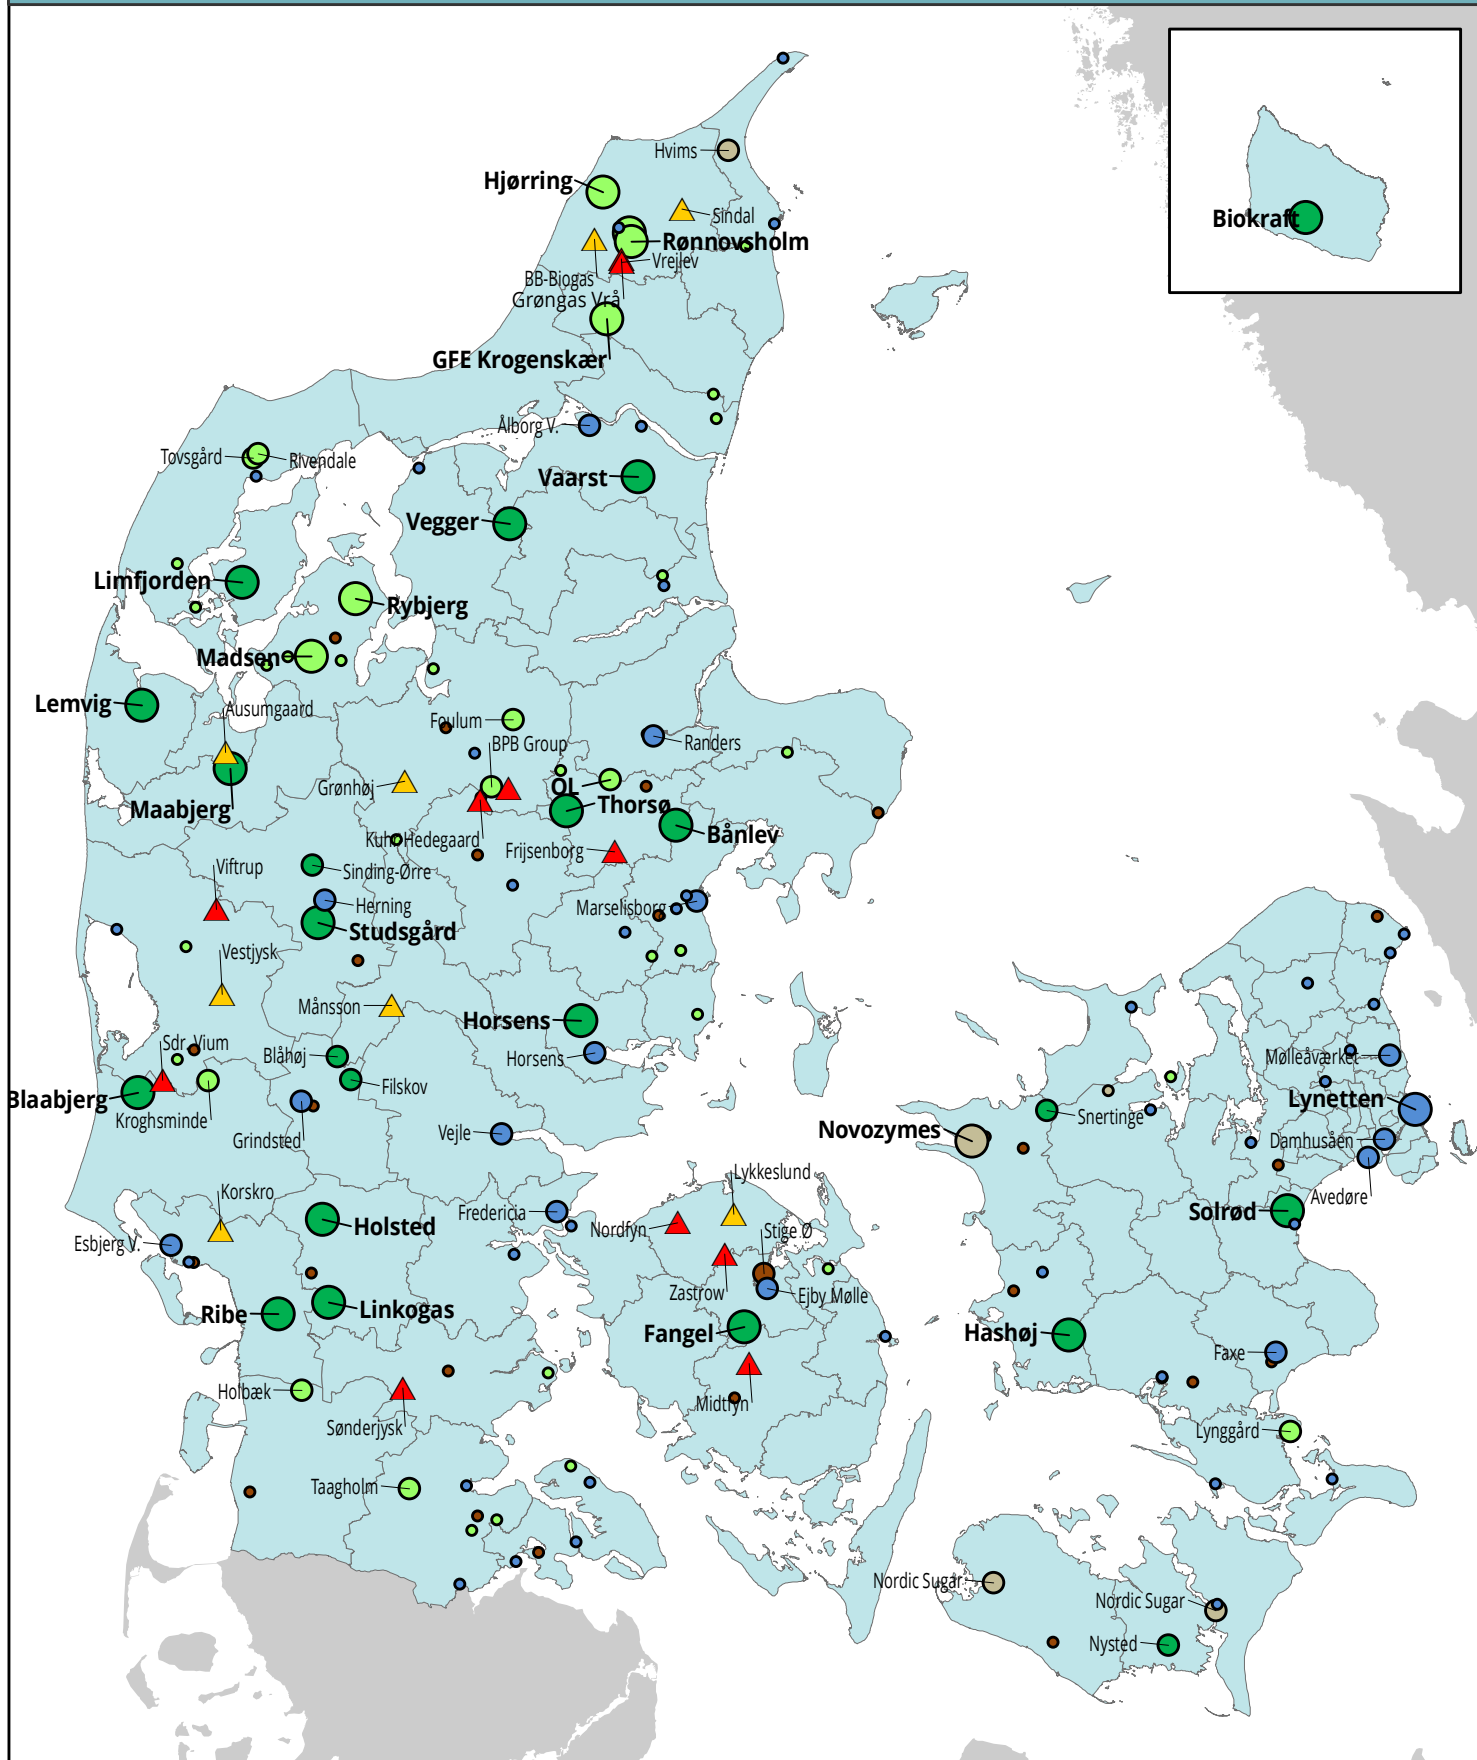

Biogasproducenter i Danmark

Anlægstype

- Renseanlæg
- Industri
- Fællesanlæg
- Gårdbiogasanlæg

Produktion (TJ/år)

- 0 - 20
- 21 - 100
- 101 - 600

- ▲ Under opførsel
- ▲ Nyt anlæg (idriftsat efter 2015)

0 25 50 100

Kilometer

Kortet er opdateret 04 2017