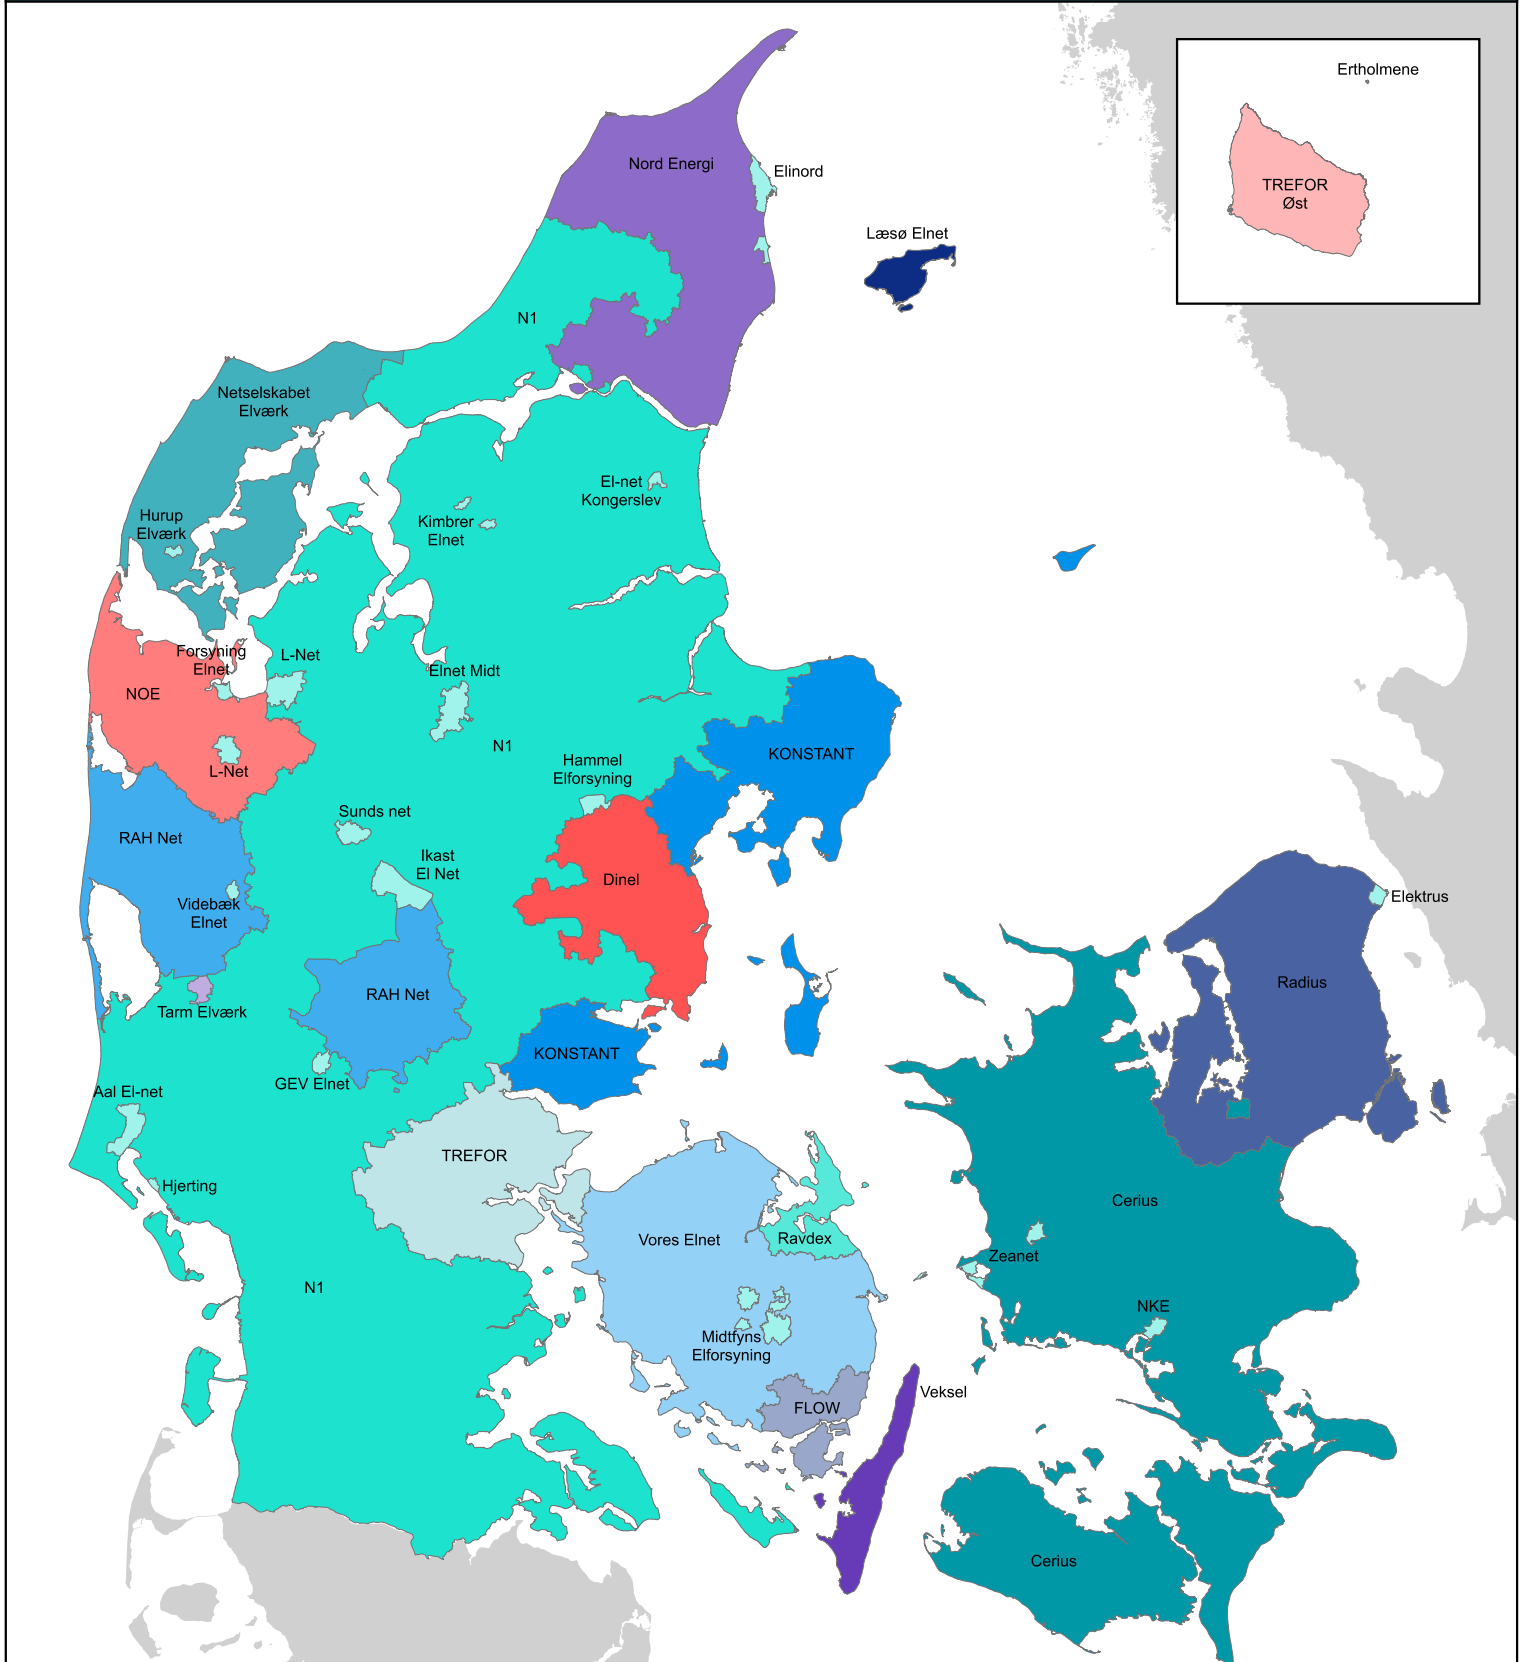

Elnetselskaber

- | | | |
|------------|---------------------|-------------|
| Cerius | Netselskabet Elværk | TREFOR |
| Dinel | NOE | TREFOR Øst |
| FLOW | Nord Energi | Tarm Elværk |
| KONSTANT | Radius | Veksel |
| Læsø Elnet | RAH Net | Vores Elnet |
| N1 | Ravdex | Andre |

Energistyrelsen

*Elnetselskabernes grænser,
Kortet er opdateret juni 2024*