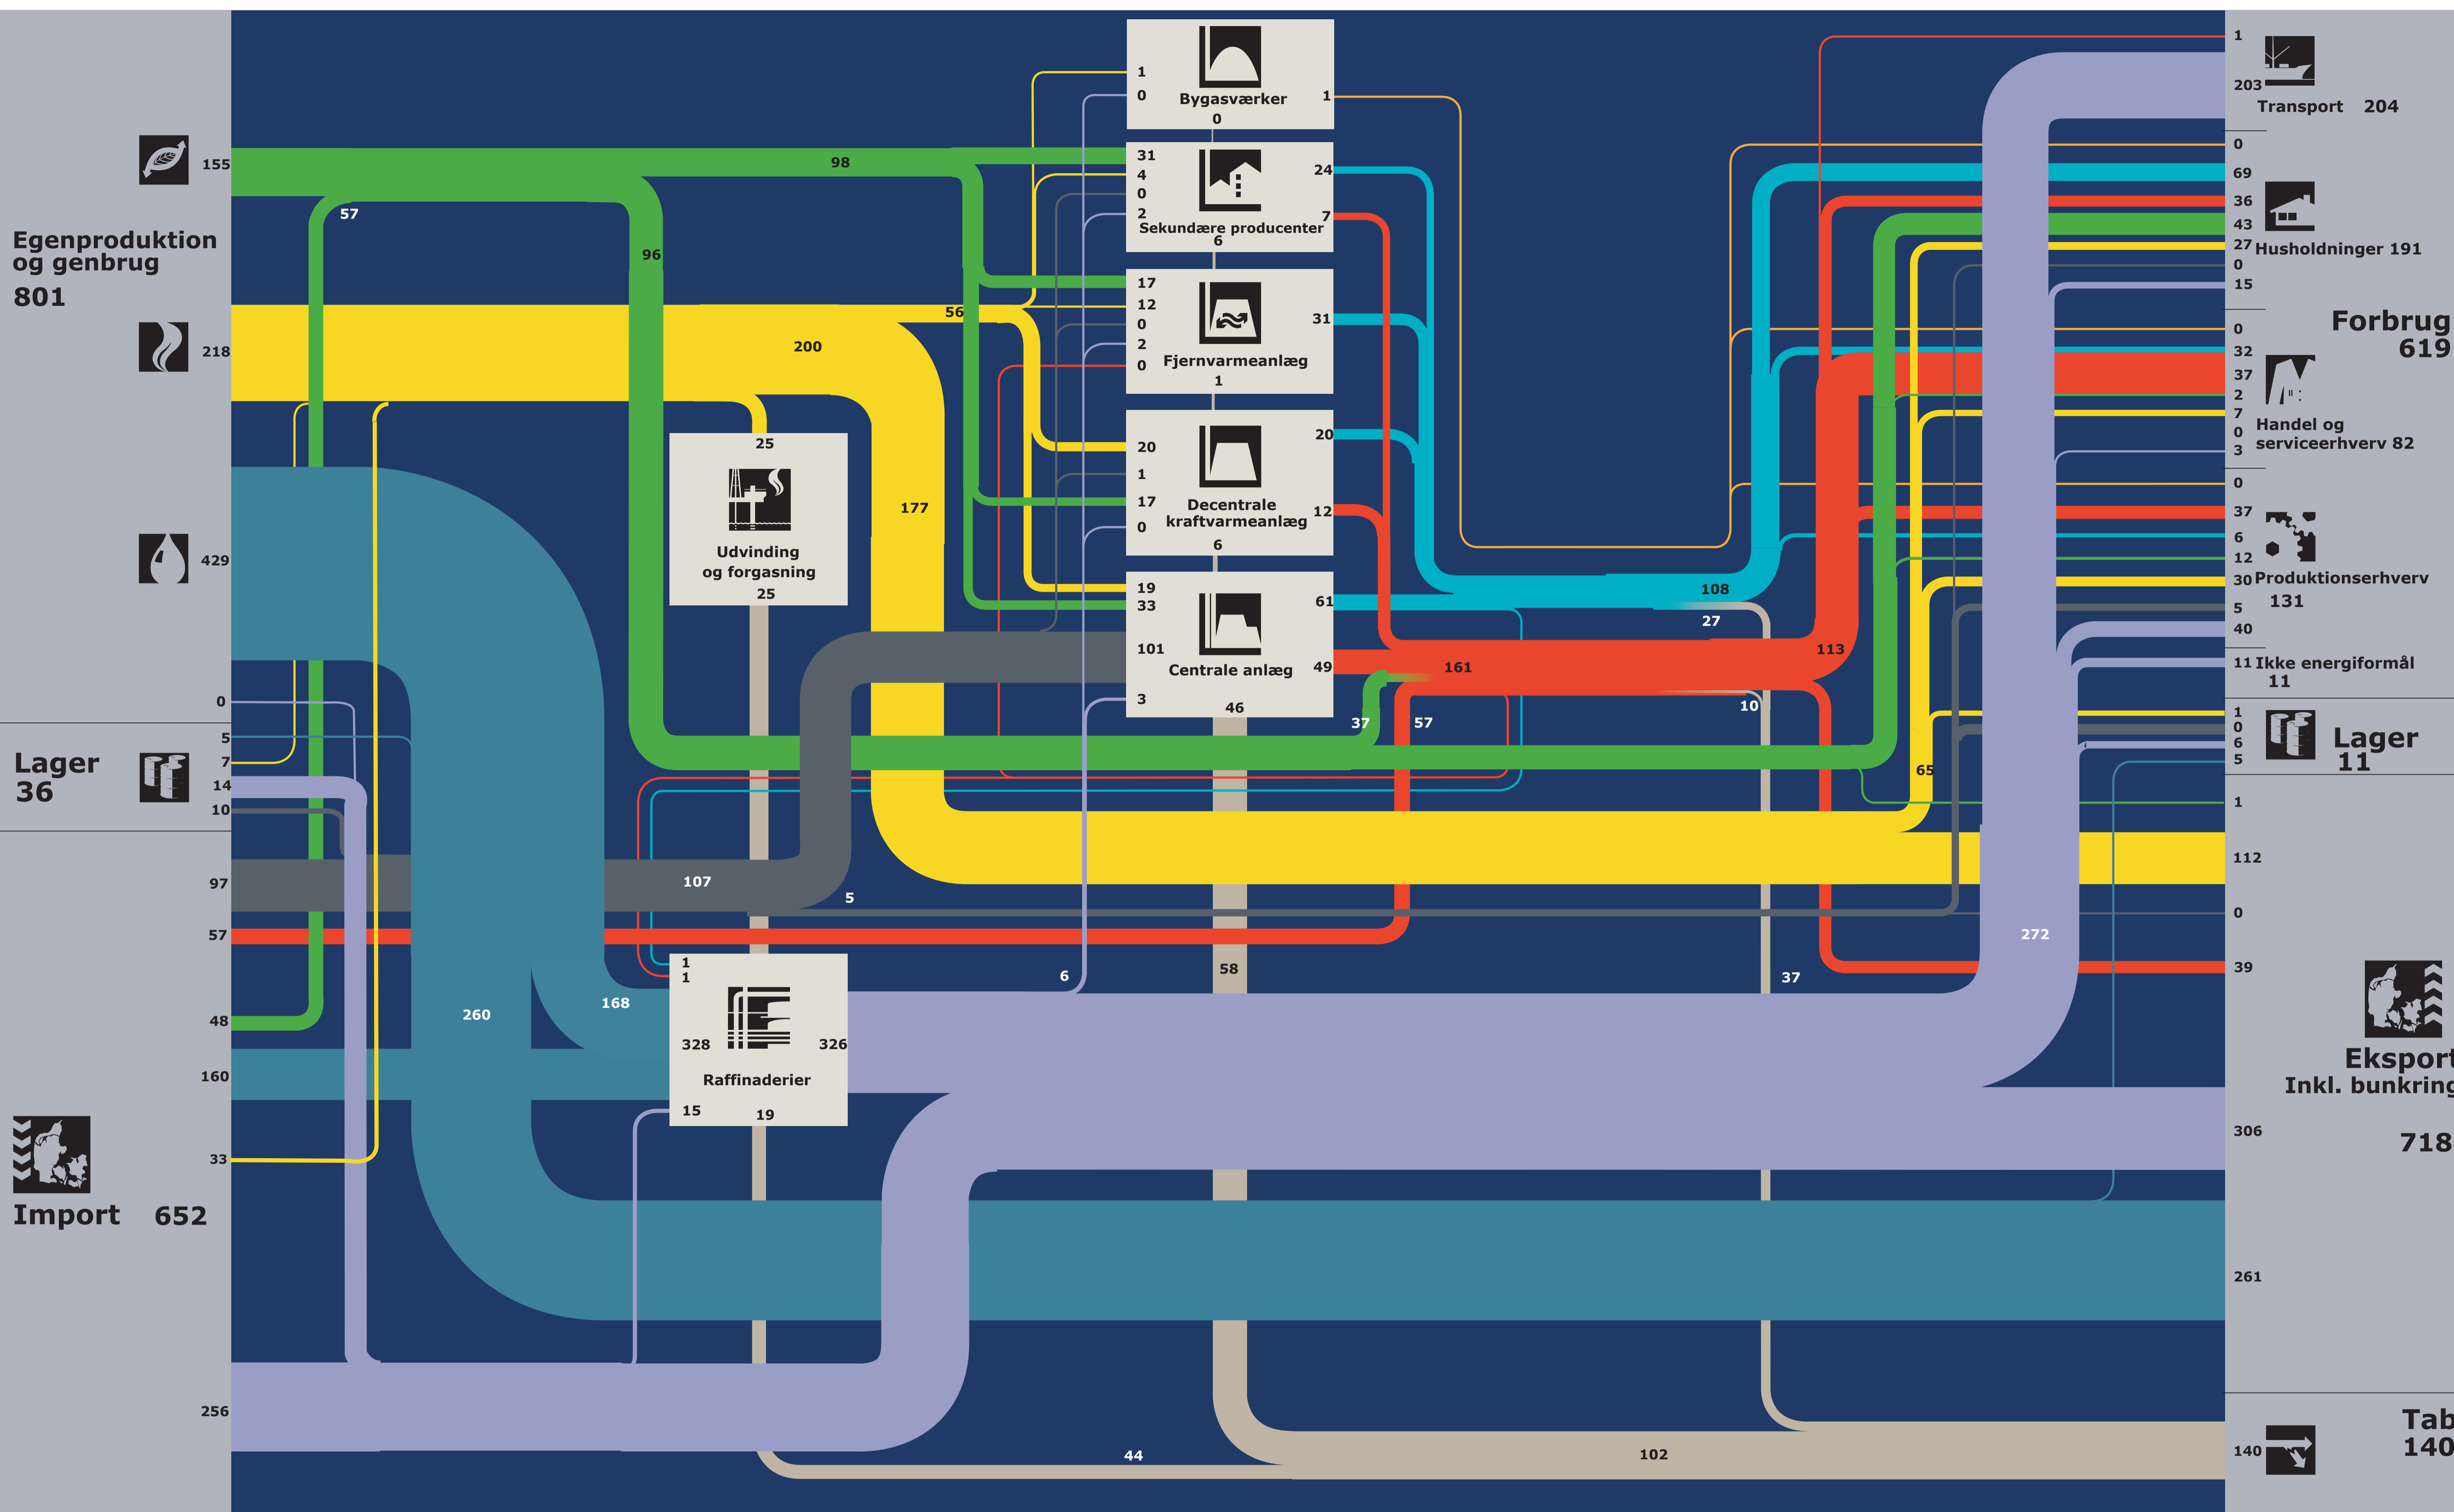

Danmarks energistrømme 2012

Tilgang

Konvertering og fordeling

Afgang

Enhed: Peta Joule (PJ)