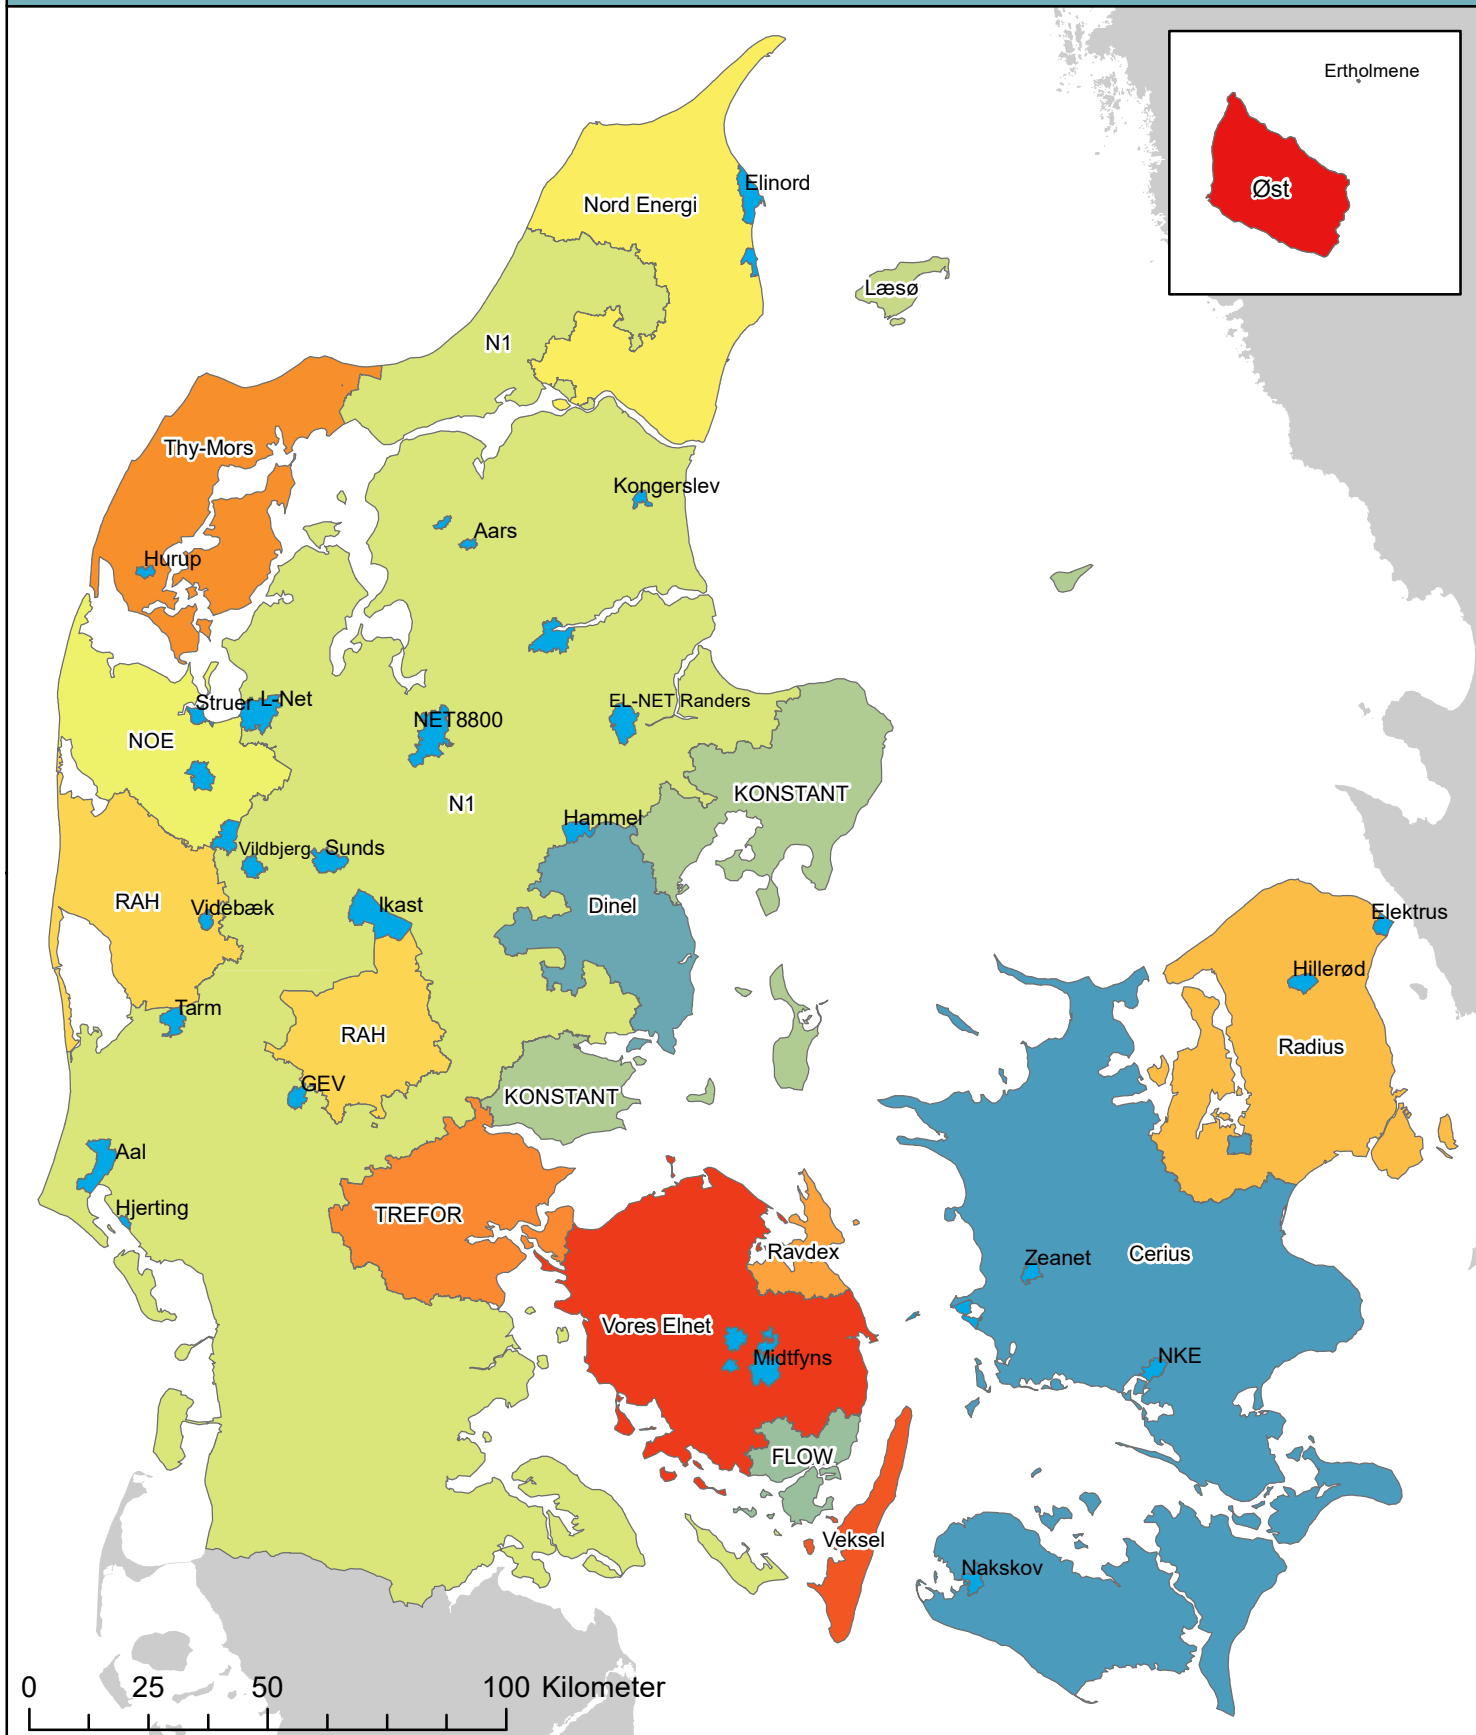

Elnetselskaber

- | | | | | | | | |
|--|--------|---|----------|---|-------------|---|-------------|
|  | Andre |  | KONSTANT |  | Nord Energi |  | TREFOR |
|  | Cerius |  | Læsø |  | RAH |  | Thy-Mors |
|  | Dinel |  | N1 |  | Radius |  | Veksel |
|  | FLOW |  | NOE |  | Ravdex |  | Vores Elnet |
| | | | |  | Øst | | |