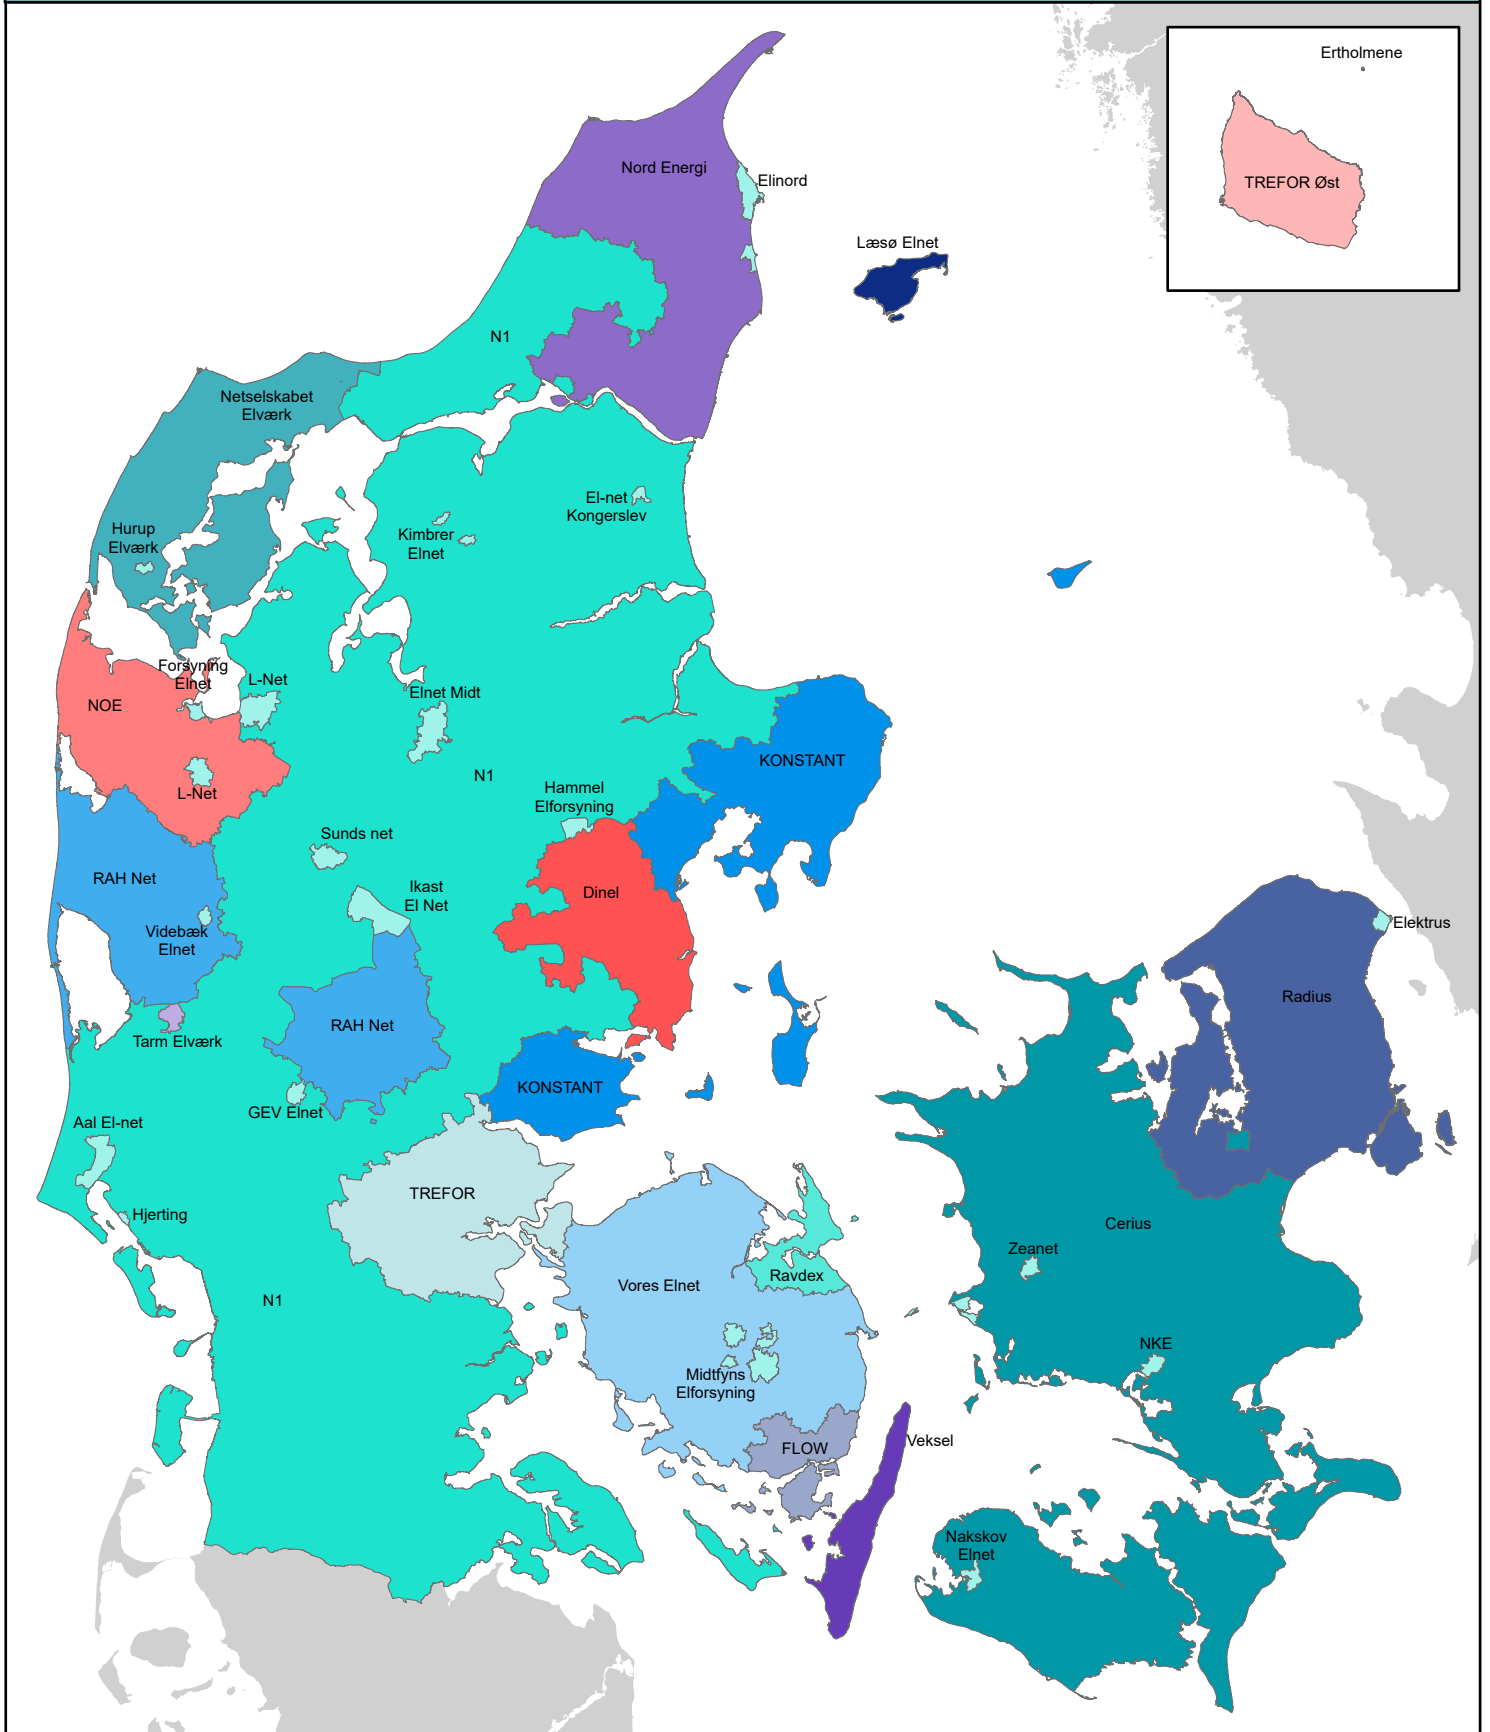

Elnetselskaber

 Cerius	 Netselskabet Elværk	 TREFOR
 Dinel	 NOE	 TREFOR Øst
 FLOW	 Nord Energi	 Tarm Elværk
 KONSTANT	 Radius	 Veksel
 Læsø Elnet	 RAH Net	 Vores Elnet
 N1	 Ravdex	 Andre

*Elnetselskabernes grænser,
Kortet er opdateret januar 2024*