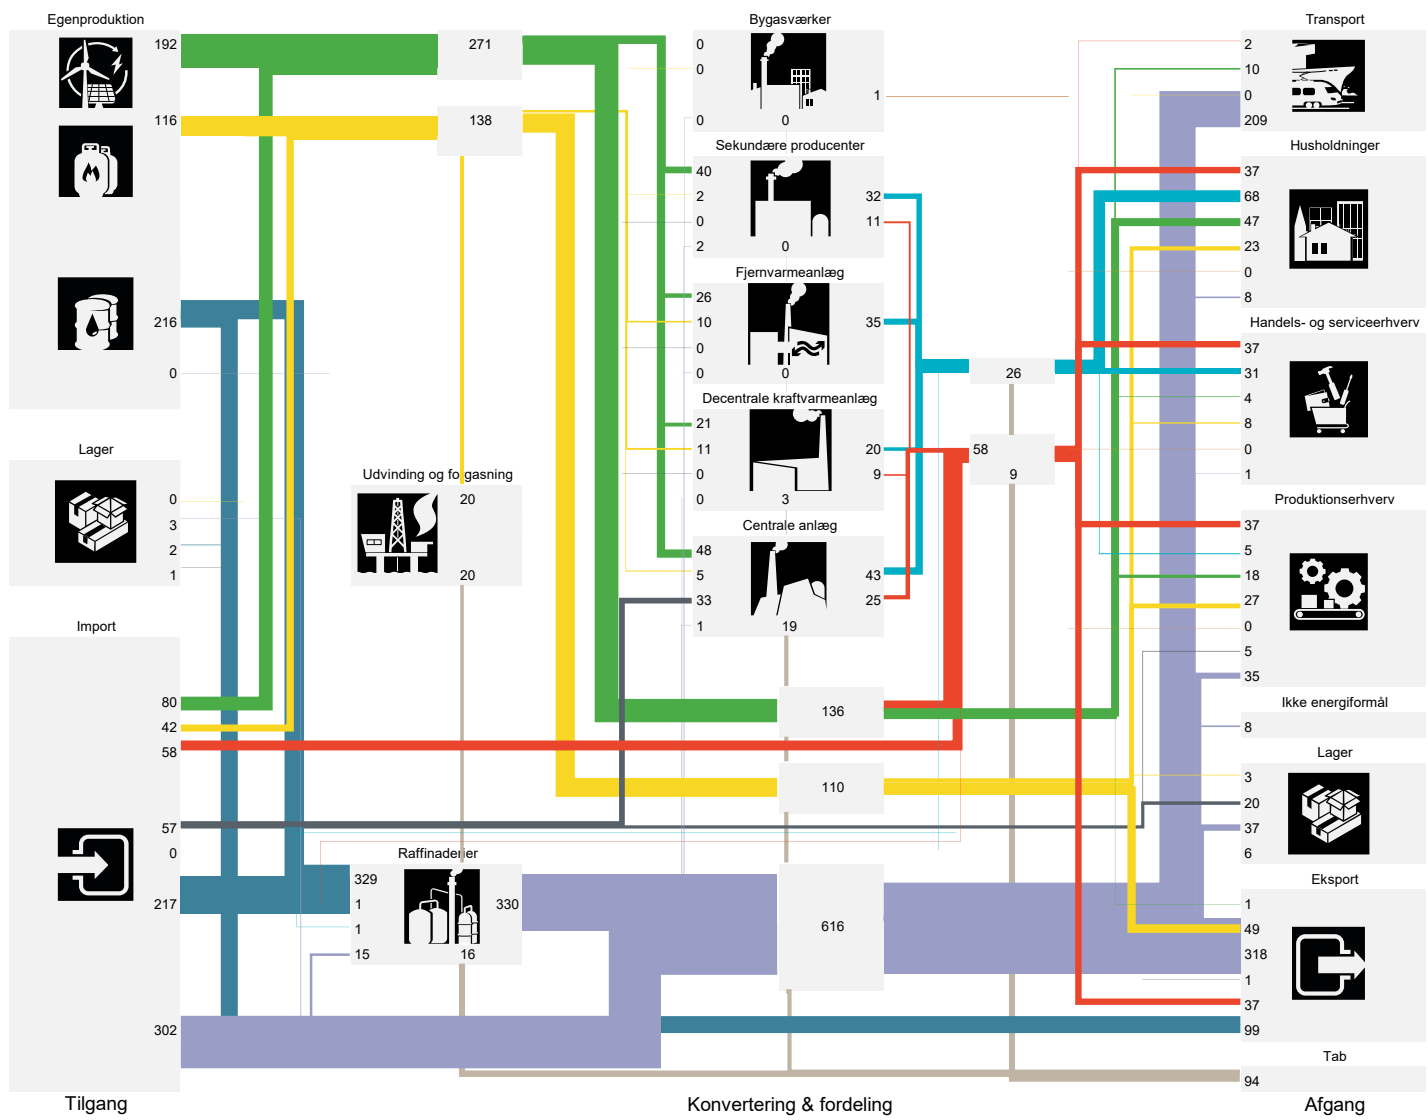

Danmarks Energistrømme 2019

Enhed:
Peta Joule (PJ)