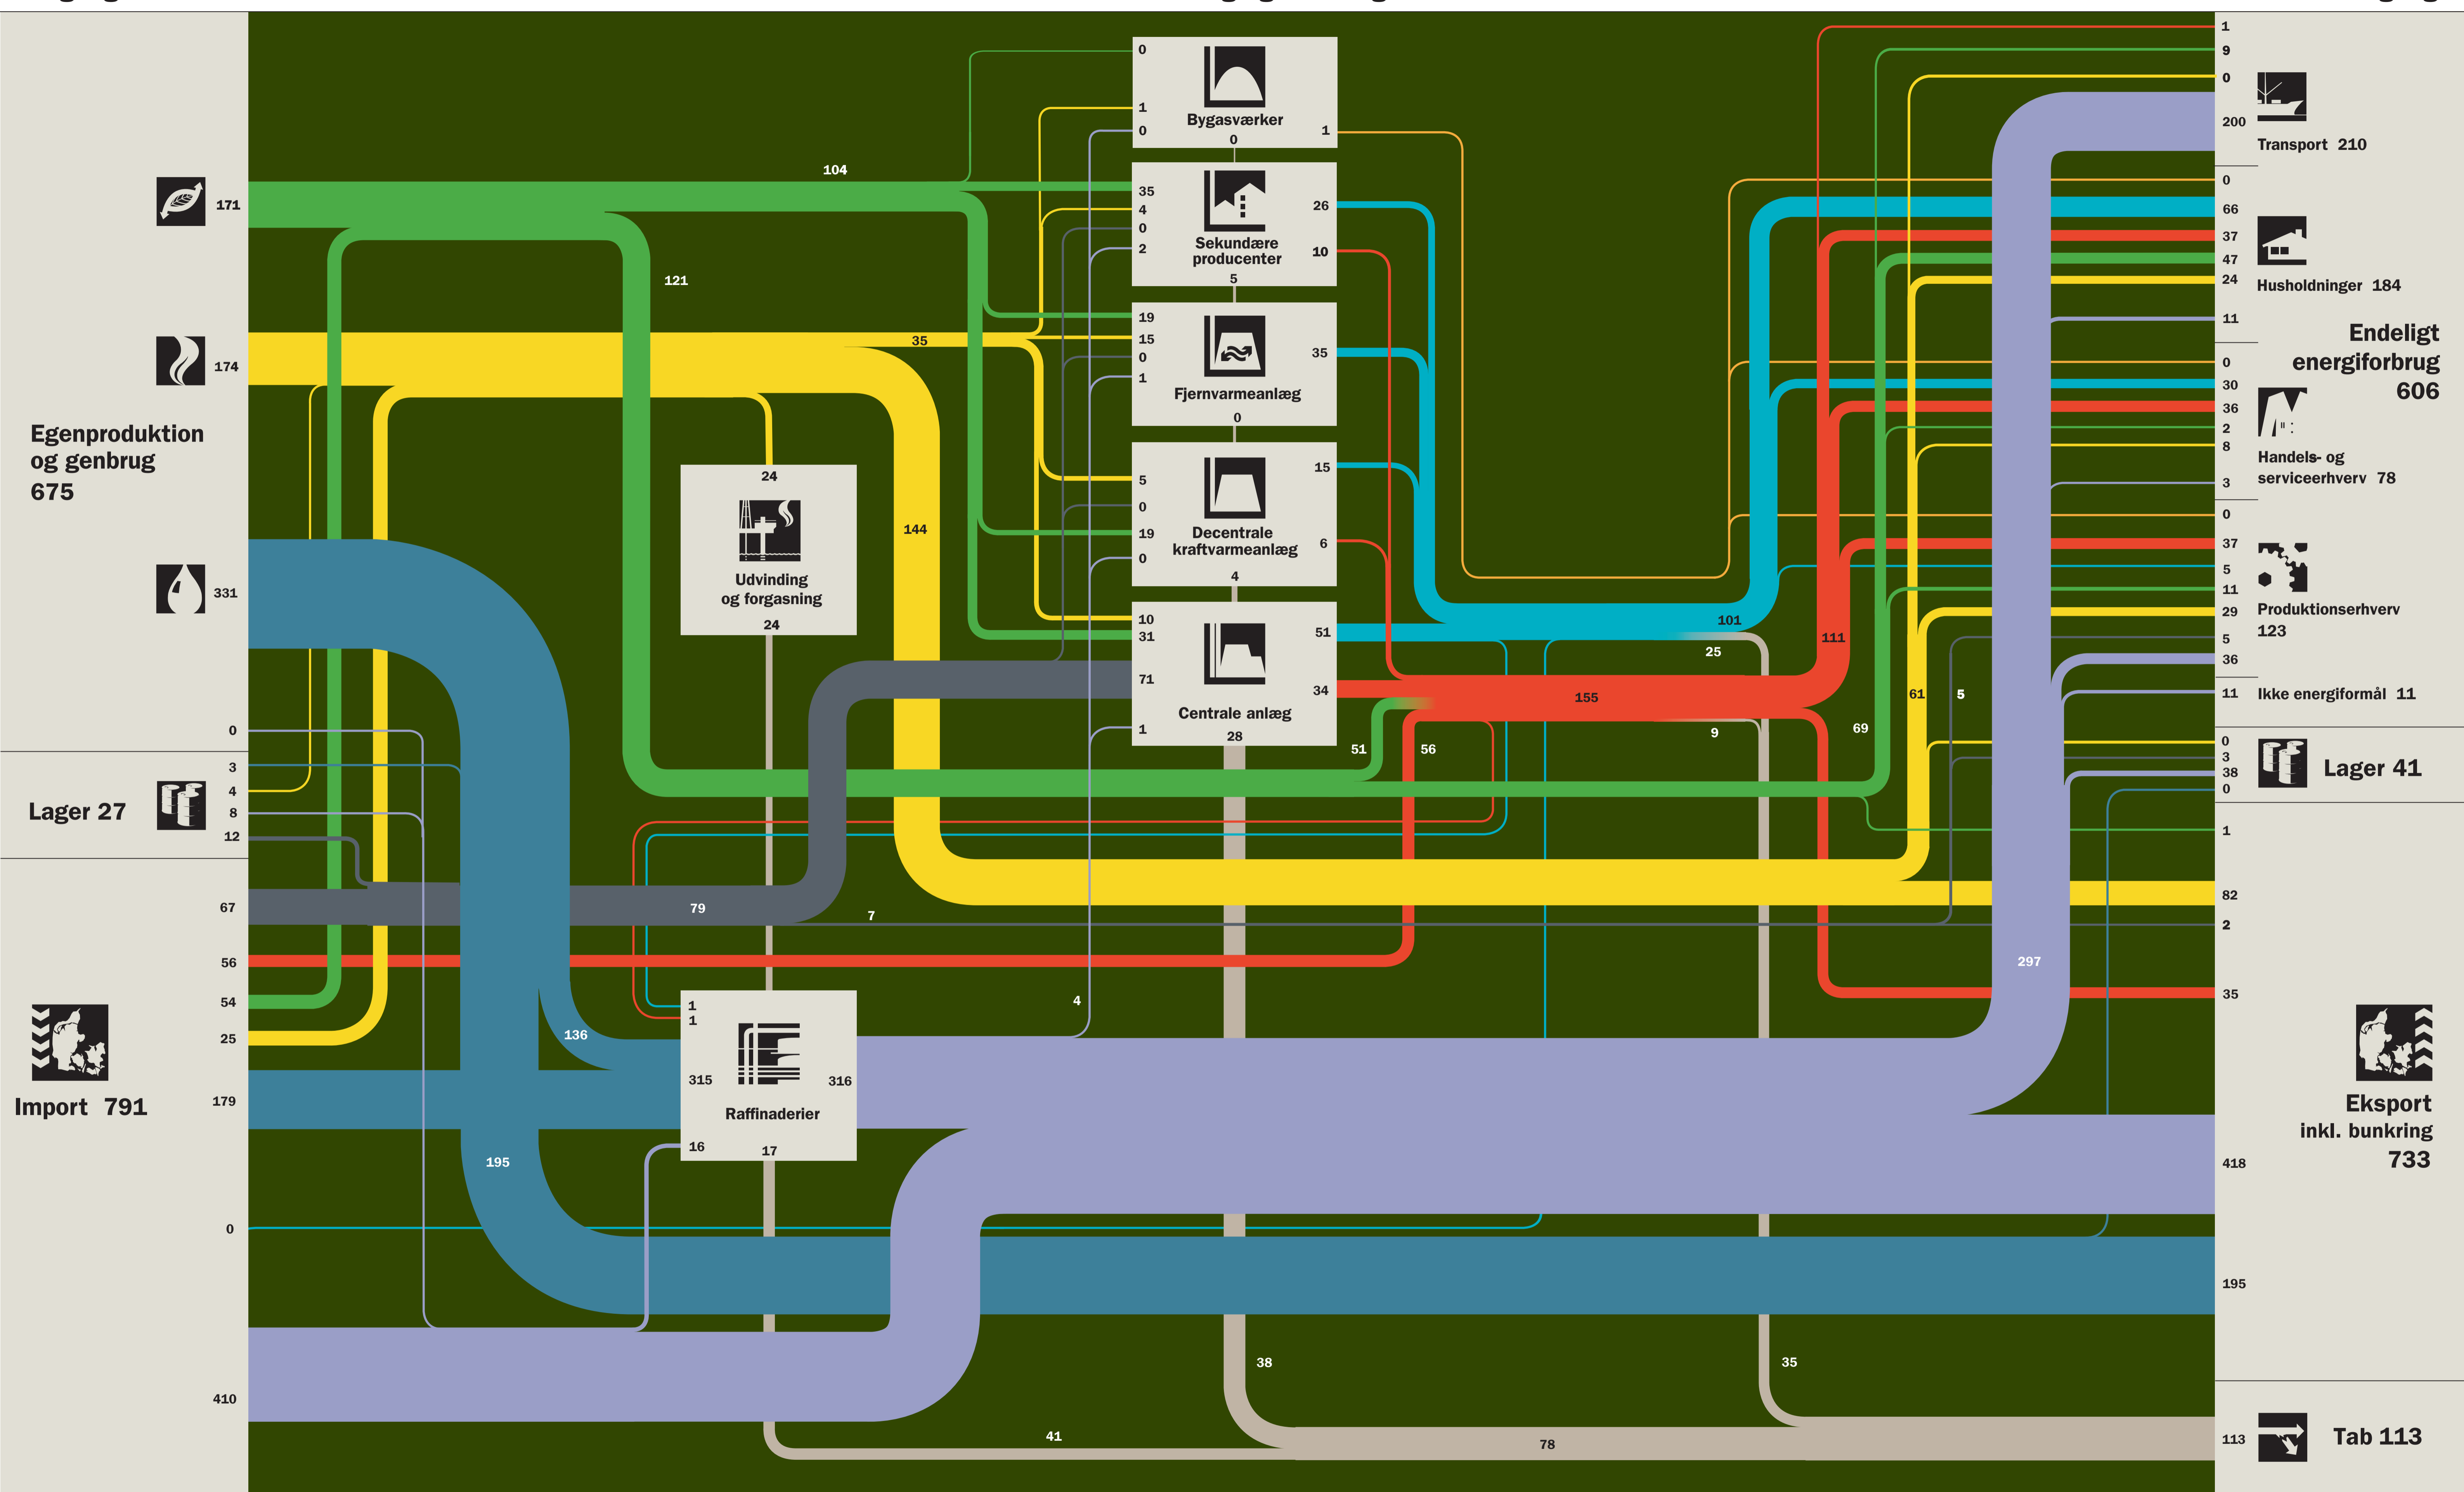

Tilgang Danmarks energistrømme 2015

Konvertering og fordeling

Afgang

Enhed: Peta Joule (PJ)